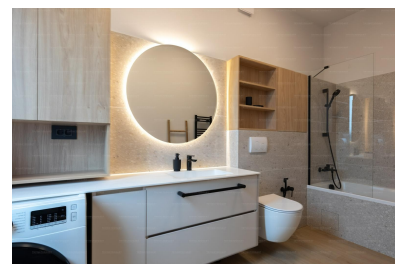

Corbeanca

Casa de Inchiriat

4 camere

CARACTERISTICI

- **ZONA:** Corbeanca
- **Suprafata utila:** 156 mp
- **Suprafata construita:** 182 mp
- **Suprafata Teren:** 1082 mp
- **Nr. Dormitoare:** 3
- **Nr. camere:** 4
- **Nr. bai:** 2
- **Nr. locuri de parcare:** 2
- **An constructie:** 2024
- **Regim de inaltime:** P

DESCRIERE

Casa este situata intr-o zona linistita, fara vecini in imediata apropiere. Locatia ofera intimitate totala si un cadru ideal pentru cei care prefera un stil de viata mai calm, departe de zgomotul urban. Accesul se face usor, iar curtea este perfecta pentru relaxare sau activitati in aer liber.

Vila este tip parter, compartimentata ideal, fiind compusa din 4 camere, din care 3 dormitoare, si un living deschis, bucatarie, camera, 2 bai, camera tehnica, o terasa spatioasa, gradina si locuri de parcare atat in curte, cat si exterioare.

In curte exista un foisor de 16 mp, precum si o magazine utilata.

Casa este eficienta energetic, NZEB, Certificat energetic A+.

Dotari proprietate:

- Amenajarea interioara a fost facuta respectand proiectul unui designer de interior. Acesta a preluat casa intr-un stadiu incipient al constructiei, ceea ce a permis realizarea celui mai bun scenariu de amenajare pentru acest spatiu.

Culorile, materialele utilizate, impreuna cu luminile ambientale ajuta la crearea unei atmosfere calde si intime, obtinand o casa primitoare, intr-un cadru relaxant.

- Mobilierul este personalizat, realizat la comanda, rezultand un design unitar, dimensionat si proiectat conform caracteristicilor spatiului.

- Casa este utilata complet; plita inductie, cuptor, hota, masina de spalat vase (toate Electrolux), frigider Side by Side Samsung, masina de spalat rufe cu uscator Samsung, televizoare smart Samsung. Toate electrocasnicele sunt noi si in garantie.

- Pentru amenajarea bailor a fost folosita ceramica de accent maraca Florim, producator italian de renume, obiecte sanitare de top si baterii sanitare Hansgrohe.

- Incalzire in pardoseala, parchet tip SPC;

- Pompa de caldura aer - apa Daikin;

- 4 Aparate aer conditionat Daikin;

- Tamplarie PVC Gealan 8000 _7 camere, geam low E

- Put propriu si statie de dedurizare a apei;

- Fosa septica;

- In curte exista sistem automatizat de irigatii;