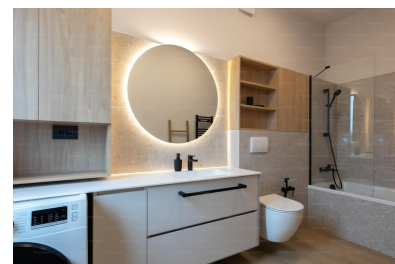

Corbeanca

Casa de Inchiriat

4 camere

CARACTERISTICI

- **ZONA:** Corbeanca
- **Suprafata utila:** 156 mp
- **Suprafata construita:** 182 mp
- **Suprafata Teren:** 1082 mp
- **Nr. Dormitoare:** 3
- **Nr. camere:** 4
- **Nr. bai:** 2
- **Nr. locuri de parcare:** 2
- **An constructie:** 2024
- **Regim de inaltime:** P

DESCRIERE

Casa este situata intr-o zona linistita, fara vecini in imediata apropiere. Locatia ofera intimitate totala si un cadru ideal pentru cei care prefera un stil de viata mai calm, departe de zgomotul urban. Accesul se face usor, iar curtea este perfecta pentru relaxare sau activitati in aer liber.

Vila este tip parter, compartimentata ideal, fiind compusa din 4 camere, din care 3 dormitoare, si un living deschis, bucatarie, camera, 2 bai, camera tehnica, o terasa spatioasa, gradina si locuri de parcare atat in curte, cat si exterioare.

In curte exista un foisor de 16 mp, precum si o magazine utilata.

Casa este eficienta energetic, NZEB, Certificat energetic A+.

Dotari proprietate:

- Amenajarea interioara a fost facuta respectand proiectul unui designer de interior. Acesta a preluat casa intr-un stadiu incipient al constructiei, ceea ce a permis realizarea celui mai bun scenariu de amenajare pentru acest spatiu.

Culorile, materialele utilizate, impreuna cu luminile ambientale ajuta la crearea unei atmosfere calde si intime, obtinand o casa primitoare, intr-un cadru relaxant.

- Mobilierul este personalizat, realizat la comanda, rezultand un design unitar, dimensionat si proiectat conform caracteristicilor spatiului.

- Casa este utilata complet; plita inductie, cuptor, hota, masina de spalat vase (toate Electrolux), frigider Side by Side Samsung, masina de spalat rufe cu uscator Samsung, televizoare smart Samsung. Toate electrocasnicele sunt noi si in garantie.

- Pentru amenajarea bailor a fost folosita ceramica de accent maraca Florim, producator italian de renume, obiecte sanitare de top si baterii sanitare Hansgrohe.

- Incalzire in pardoseala, parchet tip SPC;

- Pompa de caldura aer - apa Daikin;

- 4 Aparate aer conditionat Daikin;

- Tamplarie PVC Gealan 8000 _7 camere, geam low E

- Put propriu si statie de dedurizare a apei;

- Fosa septica;

- In curte exista sistem automatizat de irigatii;