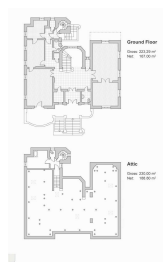

B-dul Kiseleff

CARACTERISTICI

- ▶ **ZONA:** B-dul Kiseleff
- ▶ **Suprafata utila:** 695 mp
- ▶ **Suprafata construita:** 951.44 mp
- ▶ **Suprafata Teren:** 975 mp
- ▶ **Nr. camere:** 10
- ▶ **Nr. bai:** 9
- ▶ **Regim de inaltime:** S+P+1+M

Casa de Inchiriat

Desfasurare

Disponere:

Subsol:

Suprafata construita; 268.15 mp

Utila: 176 mp

Parter:

Suprafata construita: 223.29 mp

Utila: 167 mp

Etaj:

Suprafata construita: 230 mp

Utila: 163 mp

Mansarda:

Suprafata construita: 230 mp

Utila: 188.80 mp

DESCRIERE