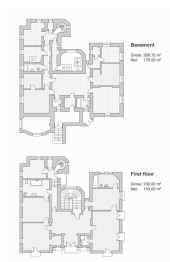

B-dul Kiseleff

CARACTERISTICI

- **ZONA:** B-dul Kiseleff
- **Suprafata utila:** 695 mp
- **Suprafata construita:** 951.44 mp
- **Suprafata Teren:** 975 mp
- **Nr. camere:** 10
- **Nr. bai:** 9
- **Regim de inaltime:** S+P+1+M

Casa de Inchiriat

Desfasurare

Disponere:

Subsol:

Suprafata construita; 268.15 mp

Utila: 176 mp

Parter:

Suprafata construita: 223.29 mp

Utila: 167 mp