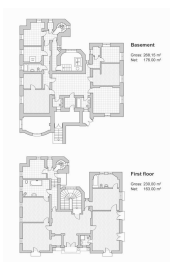

B-dul Kiseleff

CARACTERISTICI

- ▶ **ZONA:** B-dul Kiseleff
- ▶ **Suprafata utila:** 695 mp
- ▶ **Suprafata construita:** 951.44 mp
- ▶ **Suprafata Teren:** 975 mp
- ▶ **Nr. camere:** 10
- ▶ **Nr. bai:** 9
- ▶ **Regim de inaltime:** S+P+1+M

Casa de Inchiriat

Desfasurare

Disponere:

Subsol:

Suprafata construita; 268.15 mp

Utila: 176 mp

Parter:

Suprafata construita: 223.29 mp

Utila: 167 mp

Etaj:

Suprafata construita: 230 mp

Utila: 163 mp

Mansarda:

Suprafata construita: 230 mp

Utila: 188.80 mp

DESCRIERE