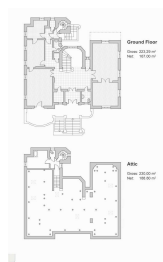

## B-dul Kiseleff

### CARACTERISTICI

- ▶ **ZONA:** B-dul Kiseleff
- ▶ **Suprafata utila:** 695 mp
- ▶ **Suprafata construita:** 951.44 mp
- ▶ **Suprafata Teren:** 975 mp
- ▶ **Nr. camere:** 10
- ▶ **Nr. bai:** 9
- ▶ **Regim de inaltime:** S+P+1+M

### Desfasurare

Disponere:

Subsol:

Suprafata construita; 268.15 mp

Utila: 176 mp

Parter:

Suprafata construita: 223.29 mp

Utila: 167 mp

Etaj:

Suprafata construita: 230 mp

Utila: 163 mp

Mansarda:

Suprafata construita: 230 mp

Utila: 188.80 mp

---