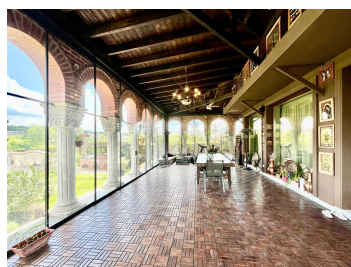

Corbeanca

Casa de Inchiriat

CARACTERISTICI

- **ZONA:** Corbeanca
- **Suprafata utila:** 500 mp
- **Suprafata construita:** 594 mp
- **Suprafata Teren:** 1122 mp
- **Suprafata Gradina:** 685 mp
- **Nr. Dormitoare:** 4
- **Nr. camere:** 8
- **Nr. bai:** 5
- **An constructie:** 2022
- **Regim de inaltime:** P+1+M

FINISAJE/DOTARI

- **Mobilat:** Mobilat
- **Alte dotari:** Piscina, AC, Centrala Termica, Semineu, Incalzire Pardoseala, Marmura, Garaj, Gresie, Faianta, Geamuri Termopan

DESCRIERE

Vila absolut speciala disponibila spre inchiriere in zona Corbeanca, intr-o locatie de exceptie, pe malul lacului spre care are o panorama absolut spectaculoasa.

Proprietatea, datorita locatiei beneficiaza de acces facil catre toate punctele de interes ale Bucurestiului si in special catre tot ce este de interes in zona de Nord, Aeroportul International Otopeni, Baneasa Shopping City.

Vila este dispusa astfel:

Parter, living larg si luminos cu dining si bucatarie, dormitor, baie, hol, SPA, garaj; terasa inchisa

Etajul 1: 3 dormitoare, dressing, 3 bai, hol;

Mansarda: birou, camera de zi, camera hobby, baie;

Finisaje si amenajari:

parchet din lemn masiv, piatra naturala si marmura; placi ceramice;

centrala termica, aer conditionat;

bucatarie mobilata;

gradina frumos amenajata cu piscina exterioara;

terasa inchisa;

piscina;