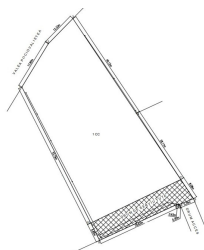

Corbeanca

Teren de Vanzare

CARACTERISTICI

- ▶ **ZONA:** Corbeanca
- ▶ **Suprafata utila:** 2175 mp
- ▶ **Suprafata Teren:** 2175 mp
- ▶ **Destinatie:** Rezidential
- ▶ **Front stradal:** 60
- ▶ **Nr. fronturi stradale:** 2

DESCRIERE

Teren de vanzare situat în Corbeanca, de forma trapezoidală cu deschidere la lac .

Suprafata drum de servitute 254 mp.

Terenul prezinta certificat de urbanism pentru construirea a 3 case P+2E.

SUPRAFA?? TEREN 2175 mp