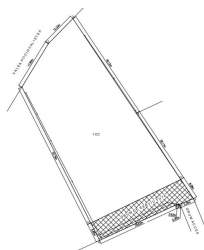

### CARACTERISTICI

- ▶ **ZONA:** Corbeanca
- ▶ **Suprafata utila:** 2175 mp
- ▶ **Suprafata Teren:** 2175 mp
- ▶ **Destinatie:** Rezidential
- ▶ **Front stradal:** 60
- ▶ **Nr. fronturi stradale:** 2

### DESCRIERE

Teren de vanzare situat în Corbeanca, de forma trapezoidală cu deschidere la lac .

Suprafata drum de servitute 254 mp.

Terenul prezinta certificat de urbanism pentru construirea a 3 case P+2E.