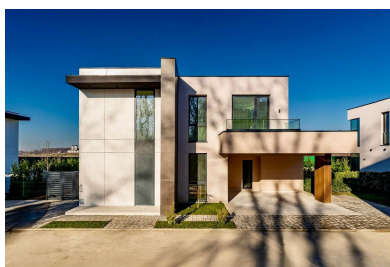

Pipera

Casa de Inchiriat

CARACTERISTICI

- **ZONA:** Pipera
- **Suprafata utila:** 334 mp
- **Suprafata Teren:** 647 mp
- **Nr. Dormitoare:** 4
- **Nr. camere:** 6
- **Nr. bai:** 5
- **An constructie:** 2024
- **Regim de inaltime:** P+1E

Desfasurare

Principalele caracteristici ale proprietatii:

Suprafata construita totala: 395 mp

Suprafata construita parter: 140 mp

Suprafata construita etaj: 167 mp

Suprafata construita carport: 40 mp Parter:
140 mp

Living: ~25 mp

Dining: ~15 mp

Bucatarie: ~17 mp

Birou: ~11 mp

Zona de SPA: ~9 mp

Terasa: ~34 mp

Etaj 1: 167 mp

Dormitor matrimonial: ~22 mp;