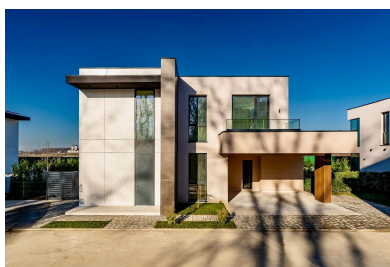

Pipera

Casa de Inchiriat

CARACTERISTICI

- ▶ **ZONA:** Pipera
- ▶ **Suprafata utila:** 334 mp
- ▶ **Suprafata Teren:** 647 mp
- ▶ **Nr. Dormitoare:** 4
- ▶ **Nr. camere:** 6
- ▶ **Nr. bai:** 5
- ▶ **An constructie:** 2024
- ▶ **Regim de inaltime:** P+1E

Baie: ~4 mp

FINISAJE/DOTARI

► **Mobilat:** Mobilat

► **Alte dotari:** Supraveghere Video, AC, Centrala Termica, Geamuri Termopan, Faianta, Gresie, Parchet, Garaj

DESCRIERE

Situata in Pipera, o locatie ideala ce ofera acces usor spre Bucuresti prin intermediul inelului rutier, aeroportul Baneasa Bucuresti, Aeroportul International Otopeni, Zona Comerciala Baneasa si zona de birouri din Baneasa. Complexul este foarte aproape de British School si American School.

Suntem incantati sa va prezentam spre inchiriere o vila luxoasa cu 4 dormitoare intr-o comunitate privata exclusivista de doar 8 vile finalizate in 2024.

Situata chiar vizavi de Padurea Baneasa, cu o fatada de 130 de metri, proprietatea ofera intimitate exceptionala si privelisti naturale senine.