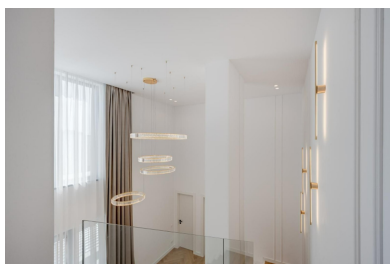

### DESCRIERE

Apartamentul oferit spre inchiriere este situat in zona Mariott, vis-a-vis de Palatul Parlamentului si Catedrala Mantuirii Neamului. Penthouse-ul tip duplex are 4 camere spatioase, printre care un living de peste 50 mp, trei bai (2 b?i cu cabin? de dus si o baie cu cad? freestanding), un hol mare, o bucatarie, dressing, iar scara interioara duce catre o terasa spectaculoasa de 130 mp (terasa este partial acoperita si are un jacuzzi de 4 persoane).