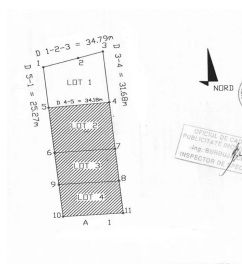

Corbeanca

Teren de Vanzare

CARACTERISTICI

- ▶ **ZONA:** Corbeanca
- ▶ **Suprafata Teren:** 975 mp
- ▶ **Destinatie:** Rezidential

DESCRIERE

Terenul oferit spre vanzare este situat in localitatea Corbeanca, avand deschidere direct catre strada asfaltata si acces facil catre toate punctele de interes ale localitatii.