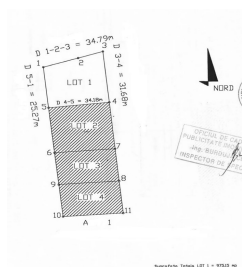

Corbeanca

Teren de Vanzare

CARACTERISTICI

- ▶ **ZONA:** Corbeanca
- ▶ **Suprafata Teren:** 975 mp
- ▶ **Destinatie:** Rezidential

DESCRIERE

Terenul oferit spre vanzare este situat in localitatea Corbeanca, avand deschidere direct catre strada asfaltata si acces facil catre toate punctele de interes ale localitatii.