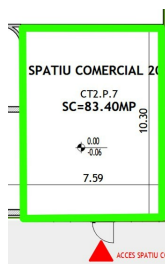

Cotroceni

Spatiu Comercial

CARACTERISTICI

- ▶ **ZONA:** Cotroceni
- ▶ **Suprafata construita:** 83.4 mp
- ▶ **An constructie:** 2024
- ▶ **Vitrina:** 7.59

DESCRIERE

Spatiu comercial oferit spre vanzare este situat intr-un imobil constructie 2024.

Spatiu este dispus pe parter.

Facilitati:

Vitrina 7.59 m

2 intrari

Sistemul de incalzire / racire instalat

Toate utilitatile la intrarea in spatiu

Disponibil imediat

350.000 EUR + TVA