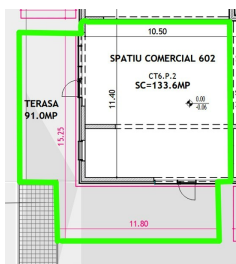

Cotroceni

Spatiu Comercial

CARACTERISTICI

- ▶ **ZONA:** Cotroceni
- ▶ **Suprafata utila:** 133.6 mp
- ▶ **Suprafata construita:** 224.6 mp
- ▶ **Vitrina:** 22

DESCRIERE

Spatiul comercial oferit spre vanzare este situat la parterul unui imobil constructie 2024.

Spatiul este dispus pe parter.

Facilitati:

Vitrina 22 m – dispusa pe 2 laturi

2 intrari

Toate utilitatile la intrarea in spatiu

Disponibil imediat.

Suprafata totala: 224.6 mp

Suprafata construita: 133.6 mp

Suprafata terasa: 91 mp

552.600 EUR + TVA

8,01 BITCOIN + TVA

281,25 ETHEREUM + TVA