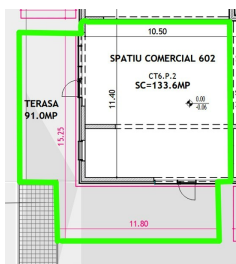

Cotroceni

Spatiu Comercial

CARACTERISTICI

- ▶ **ZONA:** Cotroceni
- ▶ **Suprafata utila:** 133.6 mp
- ▶ **Suprafata construita:** 224.6 mp
- ▶ **Vitrina:** 22

DESCRIERE

Spatiul comercial oferit spre vanzare este situat la parterul unui imobil constructie 2024.

Spatiul este dispus pe parter.

Facilitati:

Vitrina 22 m – dispusa pe 2 laturi

2 intrari

Toate utilitatile la intrarea in spatiu

Disponibil imediat.

Suprafata totala: 224.6 mp

Suprafata construita: 133.6 mp

Suprafata terasa: 91 mp

552.600 EUR + TVA

10,11 BITCOIN + TVA

362,81 ETHEREUM + TVA