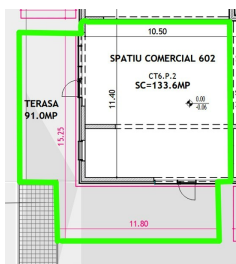

Cotroceni

Spatiu Comercial

CARACTERISTICI

- ▶ **ZONA:** Cotroceni
- ▶ **Suprafata utila:** 133.6 mp
- ▶ **Suprafata construita:** 224.6 mp
- ▶ **Vitrina:** 22

DESCRIERE

Spatiul comercial oferit spre vanzare este situat la parterul unui imobil constructie 2024.

Spatiul este dispus pe parter.

Facilitati:

Vitrina 22 m – dispusa pe 2 laturi

2 intrari

Toate utilitatile la intrarea in spatiu

Disponibil imediat.

Suprafata totala: 224.6 mp

Suprafata construita: 133.6 mp

Suprafata terasa: 91 mp

552.600 EUR + TVA

8,58 BITCOIN + TVA

275,91 ETHEREUM + TVA