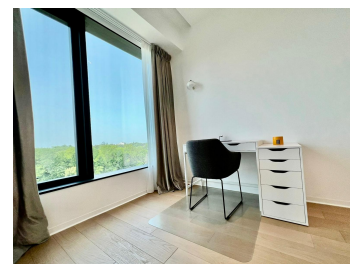

Floreasca

Inchiriere Apartament

4 camere

CARACTERISTICI

- **ZONA:** Floreasca
- **Suprafata utila:** 137 mp
- **Nr. Dormitoare:** 3
- **Nr. camere:** 4
- **Nr. bai:** 3
- **Etaj:** 5
- **An constructie:** 2021

DESCRIERE

Apartamentul este situat la etajul al 5-lea al unui imobil din 2021, aflat in zona Floreasca, oferind acces catre numeroase puncte de interes.

In proximitate se gasesc Parcul Floreasca, Primaverii, Calea Floreasca, Lacul Floreasca, Piata Dorobanti si Mall Promenada.

Descriere:

Apartament cu 3 dormitoare si terasa, situat in complex exclusivist in zona Bulevardului Mircea Eliade – Floreasca. Aceasta locatie beneficiaza de acces rapid catre Parcul Floreasca, oferind un cadru ideal pentru un stil de viata urban, dar relaxant.