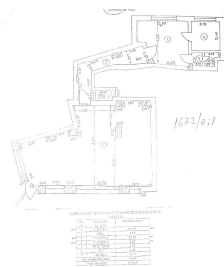

Universitate

Spatiu Comercial

CARACTERISTICI

- ▶ **ZONA:** Universitate
- ▶ **Suprafata utila:** 163 mp
- ▶ **Regim de inaltime:** S+P

Desfasurare

Total suprafata utila: 163 mp

Suprafata utila parter: 97 mp

Suprafata utila subsol: 66 mp

DESCRIERE

Spatiul este situat ultracentral, in zona Universitatii.

Spatiul este dispus pe Parter si Subsol.

Facilitati:

- deschidere la 2 strazi
- amenajat
- spatiul este inchiriat pe 5 ani pana in 2029.