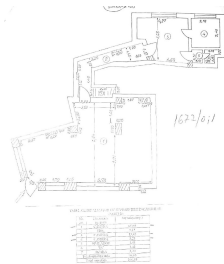

Universitate

Spatiu Comercial

CARACTERISTICI

- ▶ **ZONA:** Universitate
- ▶ **Suprafata utila:** 163 mp
- ▶ **Regim de inaltime:** S+P

Desfasurare

Total suprafata utila: 163 mp

Suprafata utila parter: 97 mp

Suprafata utila subsol: 66 mp

DESCRIERE

Spatiul este situat ultracentral, in zona Universitatii.

Spatiul este dispus pe Parter si Subsol.

Facilitati:

- deschidere la 2 strazi
- amenajat
- spatiul este inchiriat pe 5 ani pana in 2029.