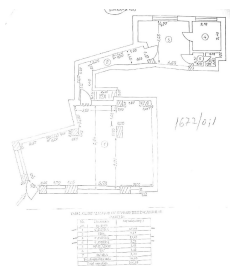

Universitate

Spatiu Comercial

CARACTERISTICI

- ▶ **ZONA:** Universitate
- ▶ **Suprafata utila:** 163 mp
- ▶ **Regim de inaltime:** S+P

Desfasurare

Total suprafata utila: 163 mp

Suprafata utila parter: 97 mp

Suprafata utila subsol: 66 mp

DESCRIERE

Spatiul este situat ultracentral, in zona Universitatii.

Spatiul este dispus pe Parter si Subsol.

Facilitati:

- deschidere la 2 strazi
- amenajat
- spatiul este inchiriat pe 5 ani pana in 2029.