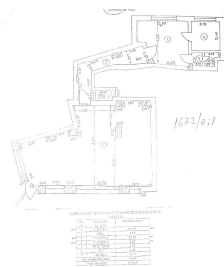

### CARACTERISTICI

- ▶ **ZONA:** Universitate
- ▶ **Suprafata utila:** 163 mp
- ▶ **Regim de inaltime:** S+P

### Desfasurare

Total suprafata utila: 163 mp

Suprafata utila parter: 97 mp

Suprafata utila subsol: 66 mp

### DESCRIERE

Spatiul este situat ultracentral, in zona Universitatii.

Spatiul este dispus pe Parter si Subsol.

Facilitati:

- deschidere la 2 strazi
- amenajat
- spatiul este inchiriat pe 5 ani pana in 2029.