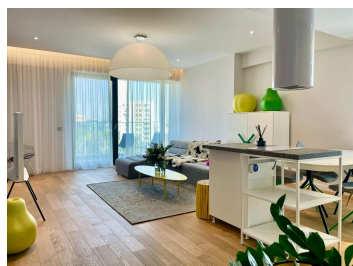

FINISAJE/DOTARI

- ▶ **Mobilat:** Mobilat

DESCRIERE

Apartamentul este situat la etajul al saselea al unui imobil din 2021, in apropiere de Parcul Herastrau, Soseaua Nordului, Cartierul Aviatiei, Mall Promenada si Mall Baneasa.

Descriere

Daca sunteti in cautarea unui apartament de 3 camere, cu o locatie excelenta, va propunem acest imobil situat in zona Herastrau, Nicolae Caramfil.

Acest apartament este modern, cu o suprafata utila totala de 146 mp si o compartimentare decomandata.

Se remarca prin finisaje de calitate.

Camerele sunt luminoase, cu pardoseala din parchet si geamuri termopan, iar terasa este generoasa, de 16 mp.

De asemenea, apartamentul beneficiaza de un loc de parcare subteran.