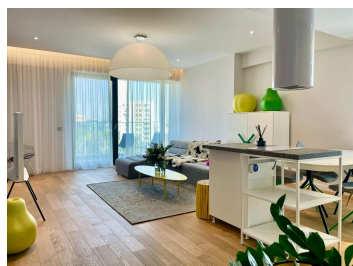

Herastrau

Inchiriere Apartament

3 camere

CARACTERISTICI

- **ZONA:** Herastrau
- **Suprafata utila:** 146 mp
- **Nr. Dormitoare:** 2
- **Nr. camere:** 3
- **Nr. bai:** 2
- **Nr. locuri de parcare:** 1
- **Etaj:** 6
- **An constructie:** 2021
- **Regim de inaltime:** S+P+12E
- **Balcoane:** 1

FINISAJE/DOTARI

- **Mobilat:** Mobilat

DESCRIERE

Apartamentul este situat la etajul al saselea al unui imobil din 2021, in apropiere de Parcul Herastrau, Soseaua Nordului, Cartierul Aviatiei, Mall Promenada si Mall Baneasa.

Descriere

Daca sunteti in cautarea unui apartament de 3 camere, cu o locatie excelenta, va propunem acest imobil situat in zona Herastrau, Nicolae Caramfil.

Acest apartament este modern, cu o suprafata utila totala de 146 mp si o compartimentare decomandata.

Se remarca prin finisaje de calitate.

Camerele sunt luminoase, cu pardoseala din parchet si geamuri termopan, iar terasa este generoasa, de 16 mp.

De asemenea, apartamentul beneficiaza de un loc de parcare subteran.

2.250 EUR

0,04 BITCOIN

1,12 ETHEREUM