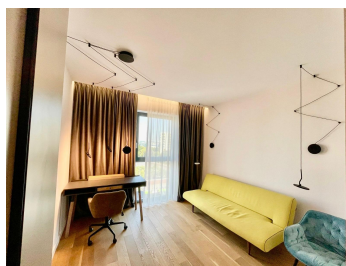

FINISAJE/DOTARI

- ▶ **Mobilat:** Mobilat

DESCRIERE

Apartamentul este situat la etajul al saselea al unui imobil din 2021, in apropiere de Parcul Herastrau, Soseaua Nordului, Cartierul Aviatiei, Mall Promenada si Mall Baneasa.

Descriere

Daca sunteti in cautarea unui apartament de 3 camere, cu o locatie excelenta, va propunem acest imobil situat in zona Herastrau, Nicolae Caramfil.

Acest apartament este modern, cu o suprafata utila totala de 146 mp si o compartimentare decomandata.

Se remarca prin finisaje de calitate.

Camerele sunt luminoase, cu pardoseala din parchet si geamuri termopan, iar terasa este generoasa, de 16 mp.

De asemenea, apartamentul beneficiaza de un loc de parcare subteran.