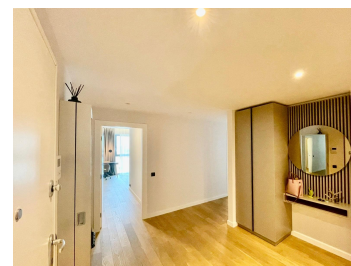

Descriere

Daca sunteti in cautarea unui apartament de 3 camere, cu o locatie excelenta, va propunem acest imobil situat in zona Herastrau, Nicolae Caramfil.

Acest apartament este modern, cu o suprafata utila totala de 146 mp si o compartimentare decomandata.

Se remarca prin finisaje de calitate.

Camerele sunt luminoase, cu pardoseala din parchet si geamuri termopan, iar terasa este generoasa, de 16 mp.

De asemenea, apartamentul beneficiaza de un loc de parcare subteran.