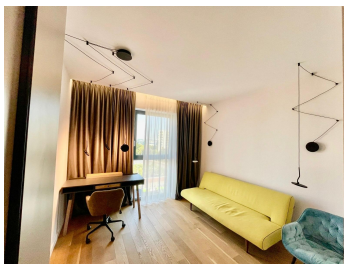

FINISAJE/DOTARI

- ▶ **Mobilat:** Mobilat

DESCRIERE

Apartamentul este situat la etajul al saselea al unui imobil din 2021, in apropiere de Parcul Herastrau, Soseaua Nordului, Cartierul Aviatiei, Mall Promenada si Mall Baneasa.

Descriere
Daca sunteti in cautarea unui apartament de 3 camere, cu o locatie excelenta, va propunem acest imobil situat in zona Herastrau, Nicolae Caramfil.

Acest apartament este modern, cu o suprafata utila totala de 146 mp si o compartimentare decomandata.

Se remarca prin finisaje de calitate.

Camerele sunt luminoase, cu pardoseala din parchet si geamuri termopan, iar terasa este generoasa, de 16 mp.

De asemenea, apartamentul beneficiaza de un loc de parcare subteran.