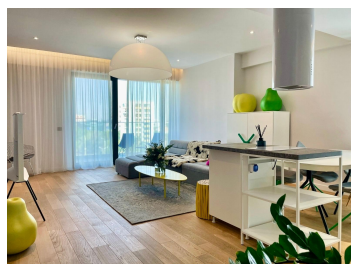

FINISAJE/DOTARI

- ▶ **Mobilat:** Mobilat

DESCRIERE

Apartamentul este situat la etajul al saselea al unui imobil din 2021, in apropiere de Parcul Herastrau, Soseaua Nordului, Cartierul Aviatiei, Mall Promenada si Mall Baneasa.

Descriere

Daca sunteti in cautarea unui apartament de 3 camere, cu o locatie excelenta, va propunem acest imobil situat in zona Herastrau, Nicolae Caramfil.

Acest apartament este modern, cu o suprafata utila totala de 146 mp si o compartimentare decomandata.

Se remarca prin finisaje de calitate.

Camerele sunt luminoase, cu pardoseala din parchet si geamuri termopan, iar terasa este generoasa, de 16 mp.

De asemenea, apartamentul beneficiaza de un loc de parcare subteran.