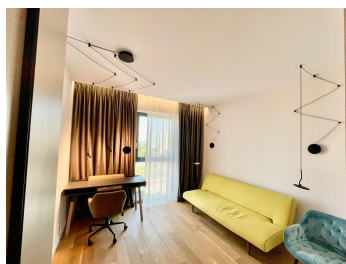

FINISAJE/DOTARI

- ▶ **Mobilat:** Mobilat

DESCRIERE

Apartamentul este situat la etajul al saselea al unui imobil din 2021, in apropiere de Parcul Herastrau, Soseaua Nordului, Cartierul Aviatiei, Mall Promenada si Mall Baneasa.

Descriere

Daca sunteti in cautarea unui apartament de 3 camere, cu o locatie excelenta, va propunem acest imobil situat in zona Herastrau, Nicolae Caramfil.

Acest apartament este modern, cu o suprafata utila totala de 146 mp si o compartimentare decomandata.

Se remarca prin finisaje de calitate.

Camerele sunt luminoase, cu pardoseala din parchet si geamuri termopan, iar terasa este generoasa, de 16 mp.

De asemenea, apartamentul beneficiaza de un loc de parcare subteran.