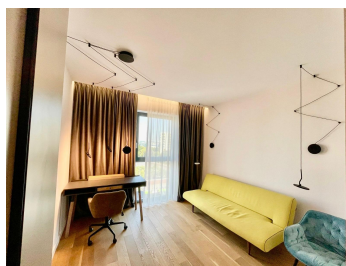

Herastrau

Inchiriere Apartament

3 camere

CARACTERISTICI

- **ZONA:** Herastrau
- **Suprafata utila:** 146 mp
- **Nr. Dormitoare:** 2
- **Nr. camere:** 3
- **Nr. bai:** 2
- **Nr. locuri de parcare:** 1
- **Etaj:** 6
- **An constructie:** 2021
- **Regim de inaltime:** S+P+12E
- **Balcoane:** 1

FINISAJE/DOTARI

- **Mobilat:** Mobilat

DESCRIERE

Apartamentul este situat la etajul al saselea al unui imobil din 2021, in apropiere de Parcul Herastrau, Soseaua Nordului, Cartierul Aviatiei, Mall Promenada si Mall Baneasa.

Descriere

Daca sunteti in cautarea unui apartament de 3 camere, cu o locatie excelenta, va propunem acest imobil situat in zona Herastrau, Nicolae Caramfil.

Acest apartament este modern, cu o suprafata utila totala de 146 mp si o compartimentare decomandata.

Se remarca prin finisaje de calitate.

Camerele sunt luminoase, cu pardoseala din parchet si geamuri termopan, iar terasa este generoasa, de 16 mp.

De asemenea, apartamentul beneficiaza de un loc de parcare subteran.

2.250 EUR

0,04 BITCOIN

1,12 ETHEREUM