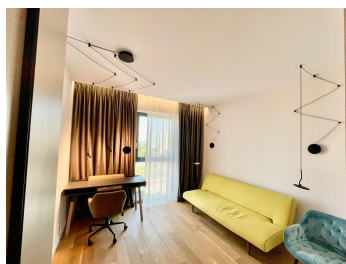

Herastrau

Inchiriere Apartament

3 camere

CARACTERISTICI

- **ZONA:** Herastrau
- **Suprafata utila:** 146 mp
- **Nr. Dormitoare:** 2
- **Nr. camere:** 3
- **Nr. bai:** 2
- **Nr. locuri de parcare:** 1
- **Etaj:** 6
- **An constructie:** 2021
- **Regim de inaltime:** S+P+12E
- **Balcoane:** 1

FINISAJE/DOTARI

- **Mobilat:** Mobilat

DESCRIERE

Apartamentul este situat la etajul al saselea al unui imobil din 2021, in apropiere de Parcul Herastrau, Soseaua Nordului, Cartierul Aviatiei, Mall Promenada si Mall Baneasa.

Descriere

Daca sunteti in cautarea unui apartament de 3 camere, cu o locatie excelenta, va propunem acest imobil situat in zona Herastrau, Nicolae Caramfil.

Acest apartament este modern, cu o suprafata utila totala de 146 mp si o compartimentare decomandata.

Se remarca prin finisaje de calitate.

Camerele sunt luminoase, cu pardoseala din parchet si geamuri termopan, iar terasa este generoasa, de 16 mp.

De asemenea, apartamentul beneficiaza de un loc de parcare subteran.

2.250 EUR

0,04 BITCOIN

1,54 ETHEREUM