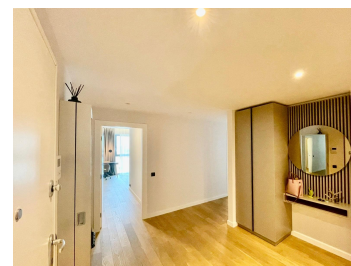

Herastrau

Inchiriere Apartament

3 camere

CARACTERISTICI

- **ZONA:** Herastrau
- **Suprafata utila:** 146 mp
- **Nr. Dormitoare:** 2
- **Nr. camere:** 3
- **Nr. bai:** 2
- **Nr. locuri de parcare:** 1
- **Etaj:** 6
- **An constructie:** 2021
- **Regim de inaltime:** S+P+12E
- **Balcoane:** 1

FINISAJE/DOTARI

- **Mobilat:** Mobilat

DESCRIERE

Apartamentul este situat la etajul al saselea al unui imobil din 2021, in apropiere de Parcul Herastrau, Soseaua Nordului, Cartierul Aviatiei, Mall Promenada si Mall Baneasa.

Descriere

Daca sunteti in cautarea unui apartament de 3 camere, cu o locatie excelenta, va propunem acest imobil situat in zona Herastrau, Nicolae Caramfil.

Acest apartament este modern, cu o suprafata utila totala de 146 mp si o compartimentare decomandata.

Se remarca prin finisaje de calitate.

Camerele sunt luminoase, cu pardoseala din parchet si geamuri termopan, iar terasa este generoasa, de 16 mp.

De asemenea, apartamentul beneficiaza de un loc de parcare subteran.

2.250 EUR

0,04 BITCOIN

1,12 ETHEREUM