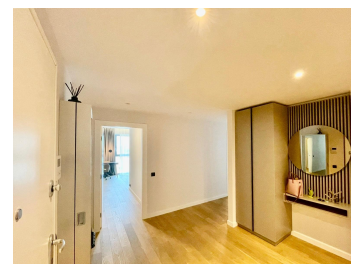

Herastrau

Inchiriere Apartament

3 camere

CARACTERISTICI

- **ZONA:** Herastrau
- **Suprafata utila:** 146 mp
- **Nr. Dormitoare:** 2
- **Nr. camere:** 3
- **Nr. bai:** 2
- **Nr. locuri de parcare:** 1
- **Etaj:** 6
- **An constructie:** 2021
- **Regim de inaltime:** S+P+12E
- **Balcoane:** 1

FINISAJE/DOTARI

- **Mobilat:** Mobilat

DESCRIERE

Apartamentul este situat la etajul al saselea al unui imobil din 2021, in apropiere de Parcul Herastrau, Soseaua Nordului, Cartierul Aviatiei, Mall Promenada si Mall Baneasa.

Descriere

Daca sunteti in cautarea unui apartament de 3 camere, cu o locatie excelenta, va propunem acest imobil situat in zona Herastrau, Nicolae Caramfil.

Acest apartament este modern, cu o suprafata utila totala de 146 mp si o compartimentare decomandata.

Se remarca prin finisaje de calitate.

Camerele sunt luminoase, cu pardoseala din parchet si geamuri termopan, iar terasa este generoasa, de 16 mp.

De asemenea, apartamentul beneficiaza de un loc de parcare subteran.

2.250 EUR

0,04 BITCOIN

1,54 ETHEREUM