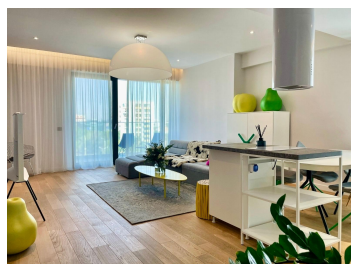

Herastrau

Inchiriere Apartament

3 camere

CARACTERISTICI

- **ZONA:** Herastrau
- **Suprafata utila:** 146 mp
- **Nr. Dormitoare:** 2
- **Nr. camere:** 3
- **Nr. bai:** 2
- **Nr. locuri de parcare:** 1
- **Etaj:** 6
- **An constructie:** 2021
- **Regim de inaltime:** S+P+12E
- **Balcoane:** 1

FINISAJE/DOTARI

- **Mobilat:** Mobilat

DESCRIERE

Apartamentul este situat la etajul al saselea al unui imobil din 2021, in apropiere de Parcul Herastrau, Soseaua Nordului, Cartierul Aviatiei, Mall Promenada si Mall Baneasa.

Descriere

Daca sunteti in cautarea unui apartament de 3 camere, cu o locatie excelenta, va propunem acest imobil situat in zona Herastrau, Nicolae Caramfil.

Acest apartament este modern, cu o suprafata utila totala de 146 mp si o compartimentare decomandata.

Se remarca prin finisaje de calitate.

Camerele sunt luminoase, cu pardoseala din parchet si geamuri termopan, iar terasa este generoasa, de 16 mp.

De asemenea, apartamentul beneficiaza de un loc de parcare subteran.

2.250 EUR

0,04 BITCOIN

1,54 ETHEREUM