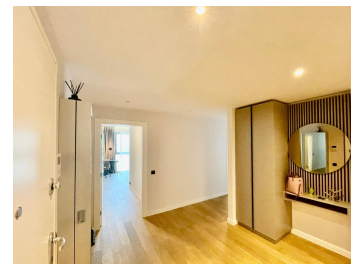

Herastrau

Inchiriere Apartament

3 camere

CARACTERISTICI

- **ZONA:** Herastrau
- **Suprafata utila:** 146 mp
- **Nr. Dormitoare:** 2
- **Nr. camere:** 3
- **Nr. bai:** 2
- **Nr. locuri de parcare:** 1
- **Etaj:** 6
- **An constructie:** 2021
- **Regim de inaltime:** S+P+12E
- **Balcoane:** 1

FINISAJE/DOTARI

- **Mobilat:** Mobilat

DESCRIERE

Apartamentul este situat la etajul al saselea al unui imobil din 2021, in apropiere de Parcul Herastrau, Soseaua Nordului, Cartierul Aviatiei, Mall Promenada si Mall Baneasa.

Descriere
Daca sunteti in cautarea unui apartament de 3 camere, cu o locatie excelenta, va propunem acest imobil situat in zona Herastrau, Nicolae Caramfil.

Acest apartament este modern, cu o suprafata utila totala de 146 mp si o compartimentare decomandata.

Se remarca prin finisaje de calitate.

Camerele sunt luminoase, cu pardoseala din parchet si geamuri termopan, iar terasa este generoasa, de 16 mp.

De asemenea, apartamentul beneficiaza de un loc de parcare subteran.

2.250 EUR

0,03 BITCOIN

1,14 ETHEREUM