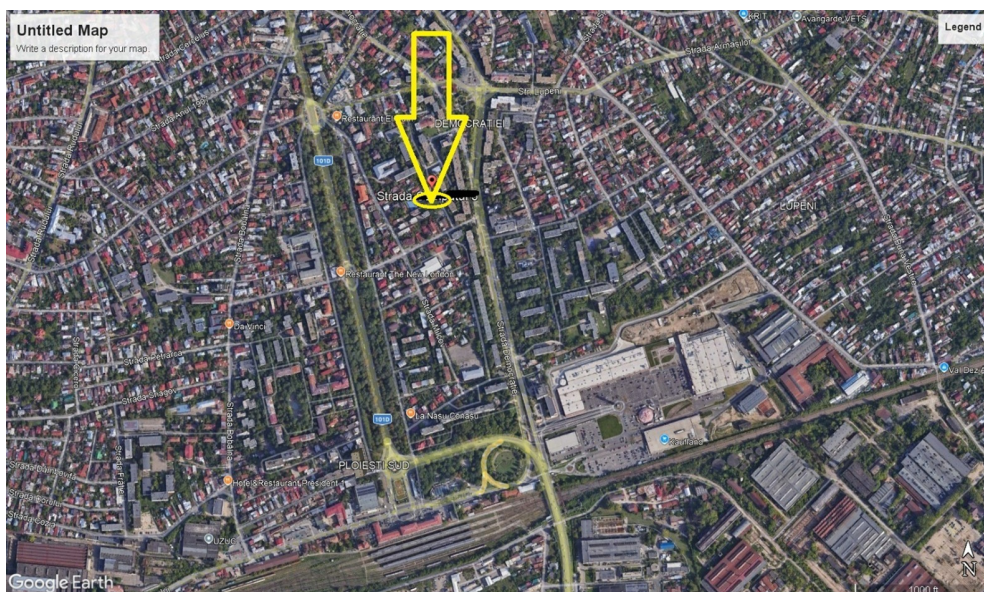

### CARACTERISTICI

- ▶ **ZONA:** Ploiesti
- ▶ **Suprafata utila:** 2240 mp
- ▶ **Suprafata Teren:** 2240 mp
- ▶ **Destinatie:** Rezidential

### DESCRIERE

Terenul este localizat in Zona Centrala a Municipiului Ploiesti , in apropierea Bulevardului Castanilor, intre acesta si strada Democratiei, foarte aproape de Centrul orasului si de Gara de Sud. In imediata apropiere se gasesc numeroase centre comerciale, scoli si gradinite, dar si mijloace de transport in comun care fac legatura cu toate zonele orasului.