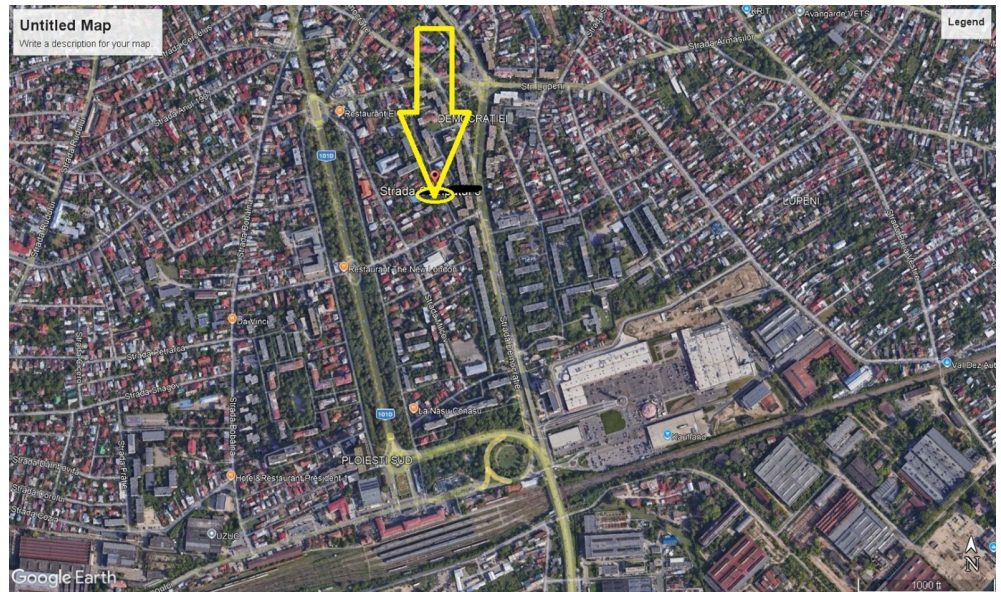

Ploiesti

Teren de Vanzare

CARACTERISTICI

- ▶ **ZONA:** Ploiesti
- ▶ **Suprafata utila:** 2240 mp
- ▶ **Suprafata Teren:** 2240 mp
- ▶ **Destinatie:** Rezidential

DESCRIERE

Terenul este localizat in Zona Centrala a Municipiului Ploiesti , in apropierea Bulevardului Castanilor, intre acesta si strada Democratiei, foarte aproape de Centrul orasului si de Gara de Sud. In imediata apropiere se gasesc numeroase centre comerciale, scoli si gradinite, dar si mijloace de transport in comun care fac legatura cu toate zonele orasului.

SUPRAFATA TEREN 2.240 mp

LUNGIME LATURI 29.77 m x 75.54 m

CATEGORIE FOLOSINTA: INTRAVILAN, curti—constructii

Indicatori urbanistici Conform PUG

600.000 EUR

9,48 BITCOIN

345,70 ETHEREUM