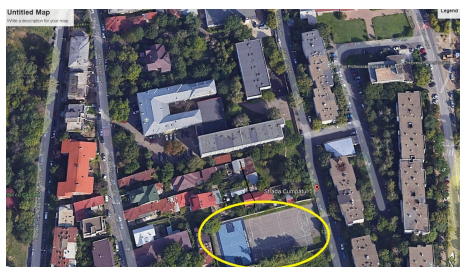

### CARACTERISTICI

- ▶ **ZONA:** Ploiesti
- ▶ **Suprafata utila:** 2240 mp
- ▶ **Suprafata Teren:** 2240 mp
- ▶ **Destinatie:** Rezidential

### DESCRIERE

Terenul este localizat in Zona Centrala a Municipiului Ploiesti , in apropierea Bulevardului Castanilor, intre acesta si strada Democratiei, foarte aproape de Centrul orasului si de Gara de Sud. In imediata apropiere se gasesc numeroase centre comerciale, scoli si gradinite, dar si mijloace de transport in comun care fac legatura cu toate zonele orasului.