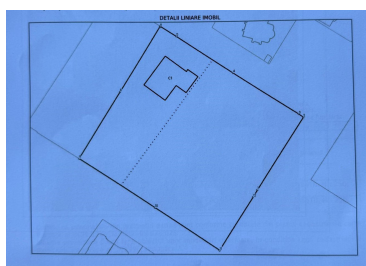

### CARACTERISTICI

- ▶ **ZONA:** Voluntari
- ▶ **Suprafata utila:** 3000 mp
- ▶ **POT:** 40
- ▶ **CUT:** 1.3
- ▶ **Destinatie:** Constructii Retail
- ▶ **Nr. fronturi stradale:** 2

Conform PUG: L1c

Înălțime maximă: P+2Et

POT: 40%

CUT: 1,3

Suprafață: 3.000 mp

Deschidere dubla: 75 m și 31 m

Utilități: Toate

270 EUR mp