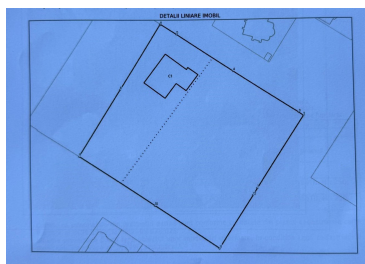

### CARACTERISTICI

- ▶ **ZONA:** Voluntari
- ▶ **Suprafata utila:** 3000 mp
- ▶ **POT:** 40
- ▶ **CUT:** 1.3
- ▶ **Destinatie:** Constructii Retail
- ▶ **Nr. fronturi stradale:** 2

Conform PUG: L1c

Înălțime maximă: P+2Et

POT: 40%

CUT: 1,3

Suprafață: 3.000 mp

Deschidere dubla: 75 m și 31 m

Utilități: Toate

270 EUR mp