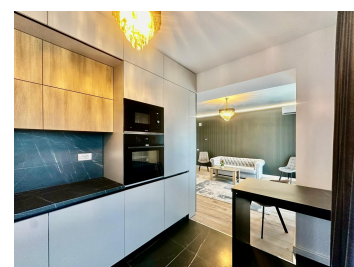

DESCRIERE

Va propunem spre vanzare un apartament cu 2 camere, situat intr-un bloc nou, in zona Sisesti cu finisaje de calitate superioara, într-o zonă liniștită și verde, aproape de pădure, cu acces facil către zona de nord a Capitalei.

Apartamentul este amenajat cu atenție la detalii, conform unui proiect de design interior, și este complet mobilat cu piese de mobilier de lux, oferind un ambient elegant și confortabil. Suprafața generoasă și geamurile mari asigură lumină naturală din plin și un sentiment de spațiu deschis.