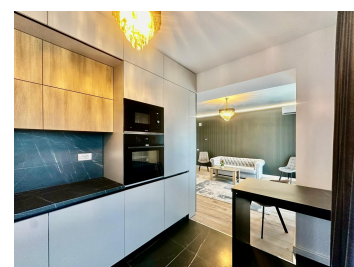

DESCRIERE

Va propunem spre vanzare un apartament cu 2 camere, situat intr-un bloc nou, in zona Sisesti cu finisaje de calitate superioara?, într-o zonă liniștită și verde, aproape de parcuri, cu acces facil către zona de nord a Capitalei.

Apartamentul este amenajat cu atenție la detalii, conform unui proiect de design interior, și este complet mobilat cu piese de mobilier de lux, oferind un ambient elegant și confortabil. Suprafața generoasă și geamurile mari asigură lumină naturală din plin și un sentiment de spațiu deschis.