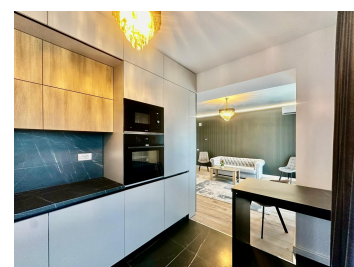

DESCRIERE

Va propunem spre vanzare un apartament cu 2 camere, situat intr-un bloc nou, in zona Sisesti cu finisaje de calitate superioara?, într-o zonă liniștită și verde, aproape de pădure, cu acces facil către zona de nord a Capitalei.

Apartamentul este amenajat cu atenție la detalii, conform unui proiect de design interior, și este complet mobilat cu piese de mobilier de lux, oferind un ambient elegant și confortabil. Suprafața generoasă și geamurile mari asigură lumină naturală din plin și un sentiment de spațiu deschis.