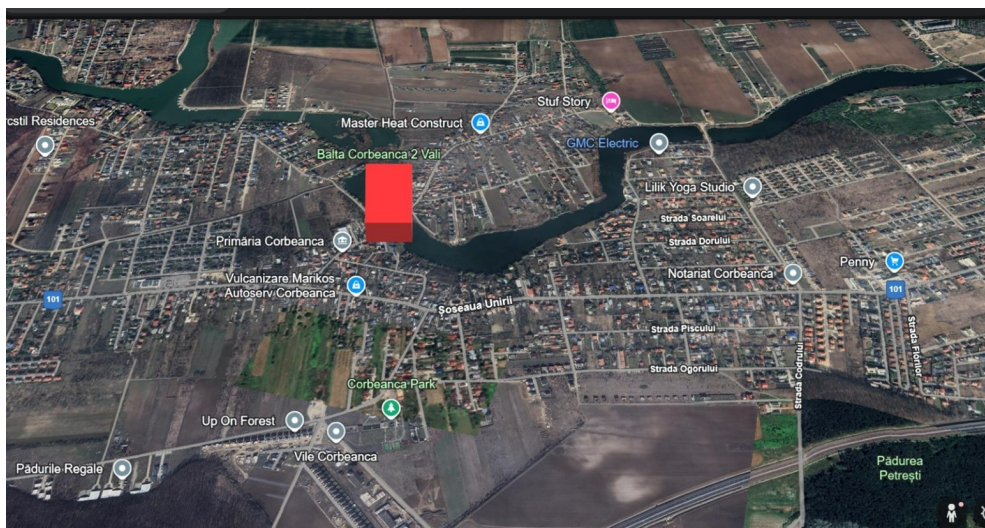

Corbeanca

Teren de Vanzare

CARACTERISTICI

- ▶ **ZONA:** Corbeanca
- ▶ **Suprafata Teren:** 11000 mp
- ▶ **POT:** 35
- ▶ **CUT:** 1
- ▶ **Destinatie:** Rezidential
- ▶ **Front stradal:** 85

DESCRIERE

Terenul este situat in zona centrala, in apropiere de Primaria Corbeanca, cu acces facil catre DN1, A0, A3 si catre Bucuresti. Corbeanca rămâne una dintre cele mai căutate zone de case din nordul Capitalei datorită calitatii vieții, proximității de aeroport, retail, școli private.

Deschiderea mare la lac are avantajul posibilitatii amenajarii unei zone de relaxare.

Suprafata generoasa creaza posibilitatea dezvoltarii unui complex rezidential.

SUPRAFATA TEREN

Informatii urbanism: 11.000 mp