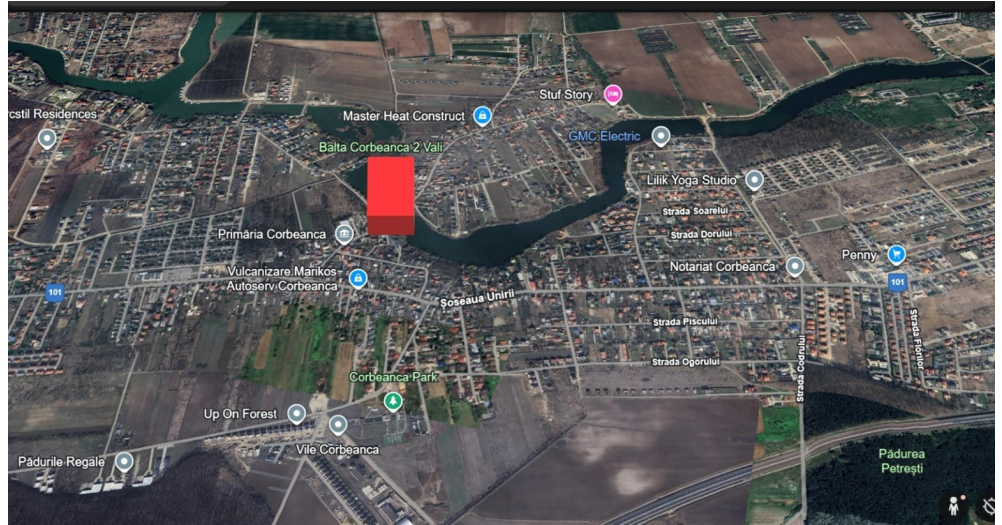

Corbeanca

Teren de Vanzare

CARACTERISTICI

- ▶ **ZONA:** Corbeanca
- ▶ **Suprafata Teren:** 11000 mp
- ▶ **POT:** 35
- ▶ **CUT:** 1
- ▶ **Destinatie:** Rezidential
- ▶ **Front stradal:** 85

DESCRIERE

Terenul este situat in zona centrala, in apropiere de Primaria Corbeanca, cu acces facil catre DN1, A0, A3 si catre Bucuresti. Corbeanca r?m?ne una dintre cele mai c?utate zone de case din nordul Capitalei datorit?i calit??ii vie?ii, proximit??ii de aeroport, retail , ?coli private.

Deschiderea mare la lac are avantajul posibilitatii amenajarii unei zone de relaxare.

Suprafata generoasa creaza posibilitatea dezvoltarii unui complex rezidential.

SUPRAFATA TEREN

Informatii urbanism: 11.000 mp