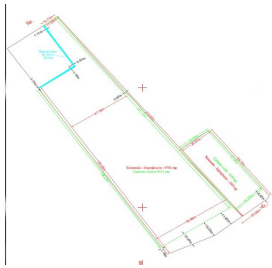

Corbeanca

Teren de Vanzare

CARACTERISTICI

- ▶ **ZONA:** Corbeanca
- ▶ **Suprafata Teren:** 11000 mp
- ▶ **POT:** 35
- ▶ **CUT:** 1
- ▶ **Destinatie:** Rezidential
- ▶ **Front stradal:** 85

DESCRIERE

Terenul este situat in zona centrala, in apropiere de Primaria Corbeanca, cu acces facil catre DN1, A0, A3 si catre Bucuresti. Corbeanca r?m?ne una dintre cele mai c?utate zone de case din nordul Capitalei datorit?i calit??ii vie?ii, proximit??ii de aeroport, retail , ?coli private.

Deschiderea mare la lac are avantajul posibilitatii amenajarii unei zone de relaxare.

Suprafata generoasa creaza posibilitatea dezvoltarii unui complex rezidential.

SUPRAFATA TEREN

Informatii urbanism: 11.000 mp

POT: 35 %

CUT 1

Hmax P+1+M

Deschidere la lac: 85 m

Utilitati: Curent, gaz, canalizare

150 EUR mp

0,10 ETHEREUM mp