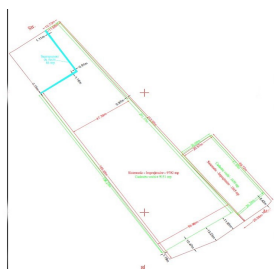

Corbeanca

Teren de Vanzare

CARACTERISTICI

- ▶ **ZONA:** Corbeanca
- ▶ **Suprafata Teren:** 11000 mp
- ▶ **POT:** 35
- ▶ **CUT:** 1
- ▶ **Destinatie:** Rezidential
- ▶ **Front stradal:** 85

DESCRIERE

Terenul este situat in zona centrala, in apropiere de Primaria Corbeanca, cu acces facil catre DN1, A0, A3 si catre Bucuresti. Corbeanca rămâne una dintre cele mai căutate zone de case din nordul Capitalei datorită calitatii vieții, proximității de aeroport, retail, școli private.

Deschiderea mare la lac are avantajul posibilitatii amenajarii unei zone de relaxare.

Suprafata generoasa creaza posibilitatea dezvoltarii unui complex rezidential.

SUPRAFATA TEREN

Informatii urbanism: 11.000 mp

POT: 35 %

CUT 1

Hmax P+1+M

Deschidere la lac: 85 m

Utilitati: Curent, gaz, canalizare

150 EUR mp

0,11 ETHEREUM mp