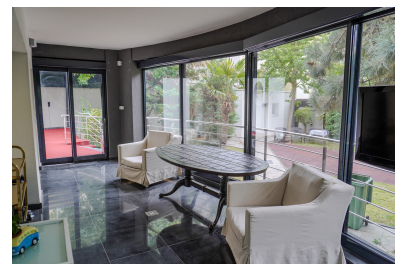

Herastrau

Casa de Vanzare

CARACTERISTICI

- **ZONA:** Herastrau
- **Suprafata utila:** 413 mp
- **Suprafata Teren:** 630 mp
- **Nr. Dormitoare:** 6
- **Nr. camere:** 7
- **Nr. bai:** 6
- **Regim de inaltime:** P+2E
- **Balcoane:** 4

Desfasurare

Compartimentare inteligenta:

Parter – 143,79 mp utili

Living generos + dining – 69 mp, cu acces direct catre o terasa exterioara de 19 mp

Bucatarie inchisa – 20 mp

1 camera (birou/dormitor oaspeti)

2 bai

Hol spatios

Casa scarii

Etaj 1 – 143,53 mp utili

3 dormitoare luminoase

1 dressing generos