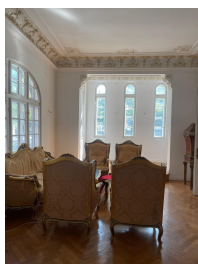

Lascar Catargiu

CARACTERISTICI

- **ZONA:** Lascar Catargiu
- **Suprafata utila:** 360 mp
- **Suprafata Teren:** 700 mp
- **Regim de inaltime:** D+P

DESCRIERE

Vila reprezentativa, construita intr-un amestec de stiluri arhitecturale, este situata in centrul Bucurestiului.

Descriere:

Casa Memorial? Dinu Lipatti, aflat? pe Bulevardul Lasc?r Catargiu, a fost construit? ?n 1902, la indica?iile celebrului arhitect Petre Antonescu.

Casa ?n care a stat Dinu Lipatti (1917-1950) are ?ase camere ?i dou? ?n pod, zid?ria este din beton, iar t?mpl?ria este din lemn, cu glafuri din marmur?.

Podelele camerelor sunt acoperite cu parchet.

Cl?direa, cu accentele principale de origine baroc?, are ancadramentele ferestrelor ?i portalul intr?rii elegant decorate cu elemente vegetale.

Locuin?a burghez? era tipic? pentru Bucure?tiul sfâr?itului de secol al XIX-lea.

Vila Demisol + Parter

Suprafata utila: 360 mp

Suprafata teren: 700 mp

10.000 EUR

0,15 BITCOIN

5,23 ETHEREUM