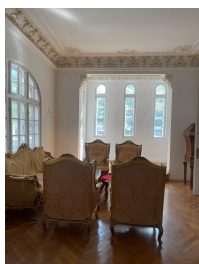

Lascar Catargiu

CARACTERISTICI

- **ZONA:** Lascar Catargiu
- **Suprafata utila:** 360 mp
- **Suprafata Teren:** 700 mp
- **Regim de inaltime:** D+P

DESCRIERE

Vila reprezentativa, construita intr-un amestec de stiluri arhitecturale, este situata in centrul Bucurestiului.

Descriere:

Casa Memorial? Dinu Lipatti, aflat? pe Bulevardul Lasc?r Catargiu, a fost construit? ?n 1902, la indica?iile celebrului arhitect Petre Antonescu.

Casa ?n care a stat Dinu Lipatti (1917-1950) are ?ase camere ?i dou? ?n pod, zid?ria este din beton, iar t?mpl?ria este din lemn, cu glafuri din marmur?.

Podelele camerelor sunt acoperite cu parchet.

Cl?direa, cu accentele principale de origine baroc?, are ancadramentele ferestrelor ?i portalul intr?rii elegant decorate cu elemente vegetale.

Locuin?a burghez? era tipic? pentru Bucure?tiul sfâr?itului de secol al XIX-lea.

Vila Demisol + Parter

Suprafata utila: 360 mp

Suprafata teren: 700 mp

10.000 EUR

0,15 BITCOIN

5,01 ETHEREUM