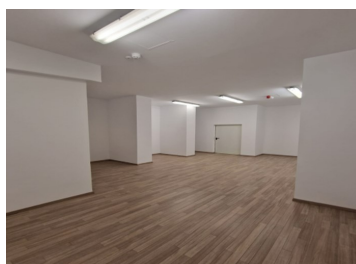

Unirii

Inchiriere Spatii Comerciale

CARACTERISTICI

- **ZONA:** Unirii
- **Suprafata utila:** 303 mp
- **Etaj:** P+M

Desfasurare

Total suprafata utila: 303 mp

Parter: 174 mp

Mezanin: 129 mp

DESCRIERE

Spatiul se afla situat in Piata Unirii perfect pretabil pentru showroom, clinica, magazin, birouri.

Spatiul este dispus pe Parter + Mezanin;

Facilitati:

- open space
- grupuri sanitare
- pardoseli placate cu parchet in suprafata comerciala si cu mocheta in spatiile de birouri;
- climatizare la mezanin asigurata de aparate de aer conditionat de tip split;
- instalatie de detectie, semnalizare si alarmare in caz de incendiu;
- instalatie de supraveghere video atat pe fatada principala, cat si pe cea secundara;
- instalatie de alarmare la efracție;