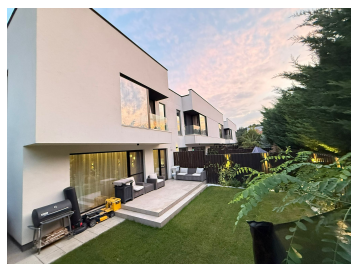

Corbeanca

Casa de Vanzare

4 camere

CARACTERISTICI

- **ZONA:** Corbeanca
- **Suprafata utila:** 104 mp
- **Suprafata Teren:** 200 mp
- **Nr. Dormitoare:** 3
- **Nr. camere:** 4
- **Nr. bai:** 3
- **Nr. locuri de parcare:** 2
- **Regim de inaltime:** P+1E

FINISAJE/DOTARI

- **Mobilat:** Mobilat, Utilat

DESCRIERE

Proprietatea este situata in Corbeanca in apropierea complexului Moara, Laguna Albastra, Lidl, Mega Image. Proprietatea este un duplex cu 4 camere ?i 3 b?i, compartimentat inteligent:

Parter:

- Living generos cu zon? de dining ?i buc?t?rie open space
- Baie de serviciu
- Hol de acces
- Camer? tehnic?, debara

Etaj:

- Dormitor matrimonial cu baie proprie
- Dormitor copii
- Camer? birou, oaspe?i
- Baie pe hol

Detalii ?i finisaje

- Design interior elegant, realizat cu aten?ie la detalii
- Mobilier ?i electrocasnice premium
- Spa?iu luminos, bine compartimentat
- Teras? amenajat? cu zon? de relaxare