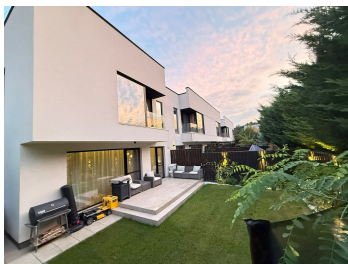

Corbeanca

Casa de Vanzare

4 camere

CARACTERISTICI

- **ZONA:** Corbeanca
- **Suprafata utila:** 104 mp
- **Suprafata Teren:** 200 mp
- **Nr. Dormitoare:** 3
- **Nr. camere:** 4
- **Nr. bai:** 3
- **Nr. locuri de parcare:** 2
- **Regim de inaltime:** P+1E

FINISAJE/DOTARI

- **Mobilat:** Mobilat, Utilat

DESCRIERE

Proprietatea este situata in Corbeanca in apropierea complexului Moara, Laguna Albastra, Lidl, Mega Image. Proprietatea este un duplex cu 4 camere ?i 3 b?i, compartimentat inteligent:

Parter:

- Living generos cu zon? de dining ?i buc?t?rie open space
- Baie de serviciu
- Hol de acces
- Camer? tehnic?, debara

Etaj:

- Dormitor matrimonial cu baie proprie
- Dormitor copii
- Camer? birou, oaspe?i
- Baie pe hol

Detalii ?i finisaje

- Design interior elegant, realizat cu aten?ie la detalii
- Mobilier ?i electrocasnice premium
- Spa?iu luminos, bine compartimentat
- Teras? amenajat? cu zon? de relaxare