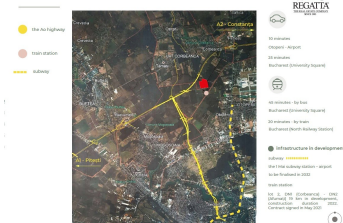

Corbeanca

Teren de Vanzare

CARACTERISTICI

- ▶ **ZONA:** Corbeanca
- ▶ **Suprafata Teren:** 330000 mp
- ▶ **Destinatie:** Rezidential

LOCATION

points of interest

ACCESSIBILITY

FUNCTIONAL AREAS

DESCRIERE

Proprietatea este localizata in Corbeanca, judetul Ilfov, in apropiere de Bucuresti, avand o conexiune foarte buna cu orasul, DN1 fiind foarte accesibil. Aeroportul International Henri Coanda este la numai 10 minute distanta.

Avand o suprafata de 33 Ha, proprietatea isi doreste sa devina un punct de reper pentru ceea ce reprezinta piata rezidentiala din nordul capitalei.

Puncte de interes:

- continua expansiune a imobilelor rezidentiale din aria capitalei (in 2021 a crescut cu circa 5,6 % fata de anul precedent, in timp ce in zona adiacenta Bucurestiului a crescut cu circa 37 %.
- proximitatea aeroportului;
- vecinatatea unor centre comerciale si de relaxare;