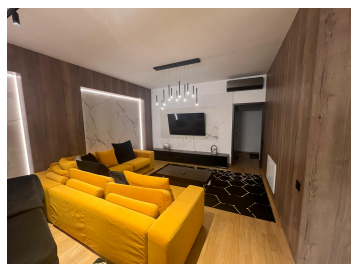

### DESCRIERE

Apartament de lux situat într-o clădire reprezentativă.

Parcul Herăstrău este o zonă verde și una dintre cele mai bune zone rezidențiale, cu vile și numeroase restaurante.

Apartamentul are un living mare cu zonă de dining și 3 dormitoare, este situat la etajul 1, dispune de 3 băi, dressinguri și terasă.

Suprafață: 143,5 mp.

Facilități / Finisaje:

pardoseli din lemn de înaltă calitate

aer condiționat

bucătărie complet echipată

parcare privată cu uși automat

2.450 EUR

0,04 BITCOIN