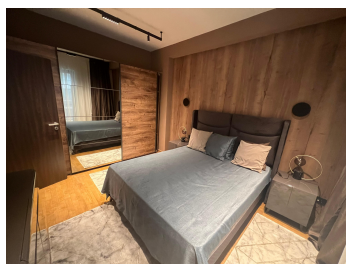

### DESCRIERE

Apartament de lux situat într-o clădire reprezentativă.

Parcul Herăstrău este o zonă verde și una dintre cele mai bune zone rezidențiale, cu vile și numeroase restaurante.

Apartamentul are un living mare cu zonă de dining și 3 dormitoare, este situat la etajul 1, dispune de 3 băi, dressinguri și terasă.

Suprafață: 143,5 mp.

Facilități / Finisaje:

pardoseli din lemn de înaltă calitate

aer condiționat

bucătărie complet echipată

parcare privată cu uși automat

2.450 EUR

0,04 BITCOIN