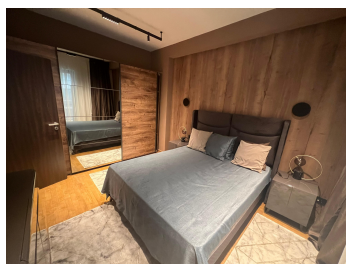

Herastrau

Inchiriere Apartament

4 camere

CARACTERISTICI

- ▶ **ZONA:** Herastrau
- ▶ **Suprafata utila:** 143.5 mp
- ▶ **Nr. Dormitoare:** 3
- ▶ **Nr. camere:** 4
- ▶ **Nr. bai:** 3
- ▶ **Etaj:** 1

DESCRIERE

Apartament de lux situat într-o clădire reprezentativă.
Parcul Herăstrău este o zonă verde și una dintre cele mai bune zone rezidențiale, cu vile și numeroase restaurante.
Apartamentul are un living mare cu zonă de dining și 3 dormitoare, este situat la etajul 1, dispune de 3 băi, dressinguri și terasă.
Suprafață: 143,5 mp.
Facilități / Finisaje:
pardoseli din lemn de înaltă calitate
aer condiționat
bucătărie complet echipată
parcare privată cu uși automată