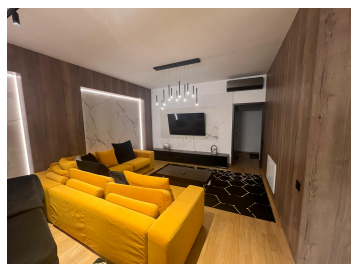

Apartament de lux situat într-o clădire reprezentativă.
Parcul Herăstrău este o zonă verde și una dintre cele mai bune zone rezidențiale, cu vile și numeroase restaurante.
Apartamentul are un living mare cu zonă de dining și 3 dormitoare, este situat la etajul 1, dispune de 3 băi, dressinguri și terasă.
Suprafață: 143,5 mp.
Facilități / Finisaje:
pardoseli din lemn de înaltă calitate
aer condiționat
bucătărie complet echipată
parcare privată cu uși automată