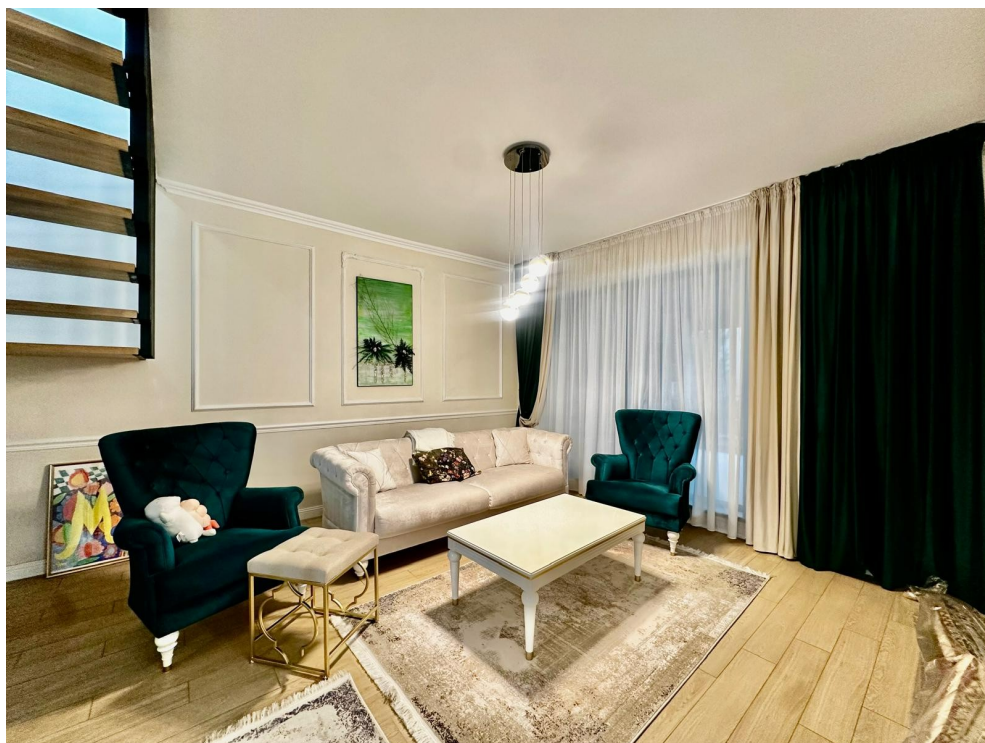

Pipera

Casa de Inchiriat

5 camere

CARACTERISTICI

- **ZONA:** Pipera
- **Suprafata utila:** 150 mp
- **Suprafata Teren:** 300 mp
- **Nr. Dormitoare:** 4
- **Nr. camere:** 5
- **Nr. bai:** 4
- **Nr. locuri de parcare:** 2
- **Regim de inaltime:** P+1E+M

FINISAJE/DOTARI

- **Alte dotari:** AC

DESCRIERE

Vila este situat? într-un complex reziden?ial lini?tut, cu curte interioar?, la doar 150 de metri de p?dure.

Amplasat? pe un teren individual de 300 mp, vila se remarc? printr-un design modern ?i elegant.

Este structurat? pe P + 1 + M, având o suprafa?? util? de 150 mp.

Proprietatea ofer? confort ?i func?ionalitate, cu 5 camere luminoase, finisaje premium, o gr?din? de aproximativ 100 mp ?i terase spa?ioase.

Compartimentare:

Parter: living ?i zon? de dining cu acces c?tre terasa închis? ?i gr?din?, buc?t?rie separat? ?i grup sanitar.

Etaj 1: trei dormitoare ?i dou? b?i, dintre care unul cu dressing ?i baie proprie.

Mansard? (open space): spa?iu generos, luminos, este amenajat ca living si zona de dormit.

Dispune de baie ?i o teras? cu priveli?te spre p?dure.

Dot?ri ?i facilit?i:

Înc?lzire prin pardoseal?

Mobilat? ?i complet utilat?

Ma?in? de sp?lat ?i usc?tor de rufe la etaj

Aer condi?ionat pe holul etajului

Dou? locuri de parcare în fa?a casei