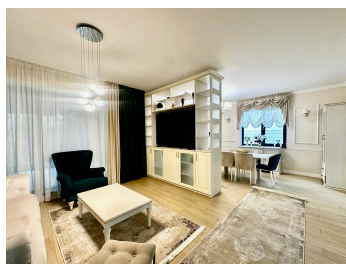

Pipera

Casa de Inchiriat

5 camere

CARACTERISTICI

- **ZONA:** Pipera
- **Suprafata utila:** 150 mp
- **Suprafata Teren:** 300 mp
- **Nr. Dormitoare:** 4
- **Nr. camere:** 5
- **Nr. bai:** 4
- **Nr. locuri de parcare:** 2
- **Regim de inaltime:** P+1E+M

FINISAJE/DOTARI

- **Alte dotari:** AC

DESCRIERE

Vila este situat? într-un complex reziden?ial lini?tut, cu curte interioar?, la doar 150 de metri de p?dure.

Amplasat? pe un teren individual de 300 mp, vila se remarc? printr-un design modern ?i elegant.

Este structurat? pe P + 1 + M, având o suprafa?? util? de 150 mp.

Proprietatea ofer? confort ?i func?ionalitate, cu 5 camere luminoase, finisaje premium, o gr?din? de aproximativ 100 mp ?i terase spa?ioase.

Compartimentare:

Parter: living ?i zon? de dining cu acces c?tre terasa închis? ?i gr?din?, buc?t?rie separat? ?i grup sanitar.

Etaj 1: trei dormitoare ?i dou? b?i, dintre care unul cu dressing ?i baie proprie.

Mansard? (open space): spa?iu generos, luminos, este amenajat ca living si zona de dormit.

Dispune de baie ?i o teras? cu priveli?te spre p?dure.

Dot?ri ?i facilit?i:

Înc?lzire prin pardoseal?

Mobilat? ?i complet utilat?

Ma?in? de sp?lat ?i usc?tor de rufe la etaj

Aer condi?ionat pe holul etajului

Dou? locuri de parcare în fa?a casei