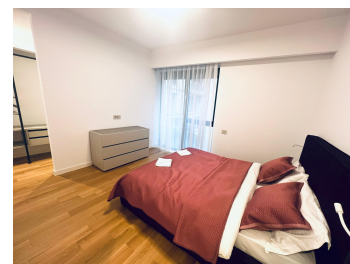

### DESCRIERE

Apartament premium de închiriat.

Apartamentul este situat în cea mai bună zonă rezidențială.

Living mare cu zonă de dining și 3 dormitoare, situat la etajul 1, 3 băi, dressinguri, terasă.

Dotări / Finisaje: