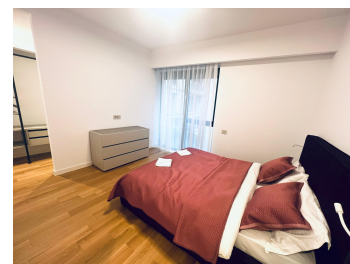

Apartament premium de închiriat.

Apartamentul este situat în cea mai bună zonă rezidențială.

Living mare cu zonă de dining și 3 dormitoare, situat la etajul 1, 3 băi, dressinguri, terasă.

Dotări / Finisaje: