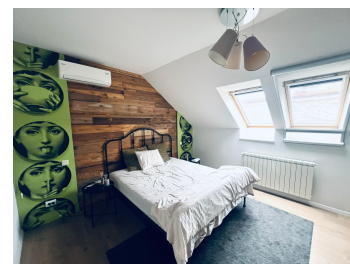

B-dul Kiseleff

Casa de Inchiriat

3 camere

CARACTERISTICI

- ▶ **ZONA:** B-dul Kiseleff
- ▶ **Suprafata utila:** 51 mp
- ▶ **Nr. Dormitoare:** 2
- ▶ **Nr. camere:** 3
- ▶ **Nr. bai:** 2
- ▶ **Etaj:** Mansarda
- ▶ **Regim de inaltime:** D+P+1E+M

DESCRIERE

Situat într-o zonă premium, chiar lângă Bulevardul Kiseleff, acest apartament are avantajul de a se afla nu doar în centrul orașului, într-o zonă istorică, ci și lângă un parc superb, restaurante și orice alt punct de interes.

Apartament foarte frumos, cu vedere spre Parcul Kiseleff, având acces direct în parc și oferind o priveliște deosebită. Apartamentul dispune de 2 dormitoare, 1 baie, toaletă, living, sufragerie și bucătărie.