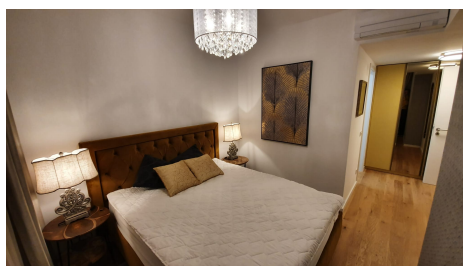

Aviatiei

Inchiriere Apartament

2 camere

CARACTERISTICI

- ▶ **ZONA:** Aviatiei
- ▶ **Suprafata utila:** 67 mp
- ▶ **Nr. Dormitoare:** 1
- ▶ **Nr. camere:** 2
- ▶ **Nr. bai:** 2
- ▶ **Etaj:** 2
- ▶ **Balcoane:** 1

DESCRIERE

Situat într-o locație premium, în zona Aviatiei, acest apartament se află într-un complex rezidențial modern, recent construit, ce oferă un mediu liniștit și sigur, cu acces facil către toate punctele de interes ale orașului. Poziționarea sa excelentă îi conferă avantajul de a fi aproape de centrul orașului, dar și la doar câțiva pași de numeroase restaurante, cafenele, centre de afaceri și facilități urbane. Un alt atu important este proximitatea față de Parcul Herastru, unul dintre cele mai apreciate spații verzi din București, ideal pentru plimbări, sport sau relaxare în aer liber. Această combinație între confort, eleganță și accesibilitate face ca apartamentul să fie o alegere perfectă pentru cei care își doresc un stil de viață modern și rafinat. Apartament luxos, frumos, renovat recent, cu un living mare, 2 băi, un dormitor și o terasă. Apartamentul este mobilat și renovat recent.