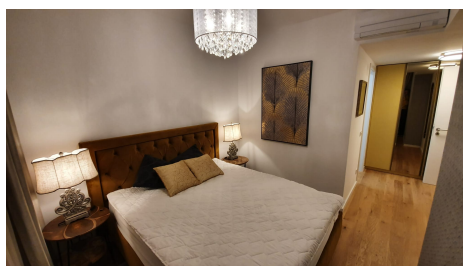

Aviatiei

Inchiriere Apartament

2 camere

CARACTERISTICI

- ▶ **ZONA:** Aviatiei
- ▶ **Suprafata utila:** 67 mp
- ▶ **Nr. Dormitoare:** 1
- ▶ **Nr. camere:** 2
- ▶ **Nr. bai:** 2
- ▶ **Etaj:** 2
- ▶ **Balcoane:** 1

DESCRIERE

Situat într-o locație premium, în zona Aviatiei, acest apartament se află într-un complex rezidențial modern, recent construit, ce oferă un mediu liniștit și sigur, cu acces facil către toate punctele de interes ale orașului. Poziționarea sa excelentă îi conferă avantajul de a fi aproape de centrul orașului, dar și la doar câțiva pași de numeroase restaurante, cafenele, centre de afaceri și facilități urbane. Un alt atu important este proximitatea față de Parcul Herastrau, unul dintre cele mai apreciate spații verzi din București, ideal pentru plimbări, sport sau relaxare în aer liber. Această combinație între confort, eleganță și accesibilitate face ca apartamentul să fie o alegere perfectă pentru cei care își doresc un stil de viață modern și rafinat. Apartament luxos, frumos, renovat recent, cu un living mare, 2 băi, un dormitor și o terasă. Apartamentul este mobilat și renovat recent.