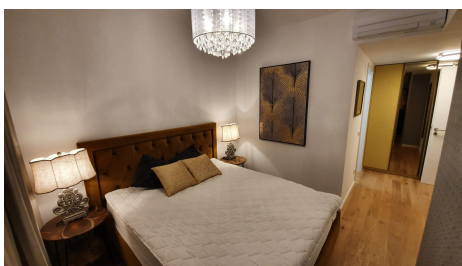

Aviatiei

Inchiriere Apartament

2 camere

CARACTERISTICI

- ▶ **ZONA:** Aviatiei
- ▶ **Suprafata utila:** 67 mp
- ▶ **Nr. Dormitoare:** 1
- ▶ **Nr. camere:** 2
- ▶ **Nr. bai:** 2
- ▶ **Etaj:** 2
- ▶ **Balcoane:** 1

DESCRIERE

Situat într-o locație premium, în zona Aviatiei, acest apartament se află într-un complex rezidențial modern, recent construit, ce oferă un mediu liniștit și sigur, cu acces facil către toate punctele de interes ale orașului. Poziționarea sa excelentă îi conferă avantajul de a fi aproape de centrul orașului, dar și la doar câțiva pași de numeroase restaurante, cafenele, centre de afaceri și facilități urbane. Un alt atu important este proximitatea față de Parcul Herastrau, unul dintre cele mai apreciate spații verzi din București, ideal pentru plimbări, sport sau relaxare în aer liber. Această combinație între confort, eleganță și accesibilitate face ca apartamentul să fie o alegere perfectă pentru cei care își doresc un stil de viață modern și rafinat. Apartament luxos, frumos, renovat recent, cu un living mare, 2 băi, un dormitor și o terasă. Apartamentul este mobilat și renovat recent.