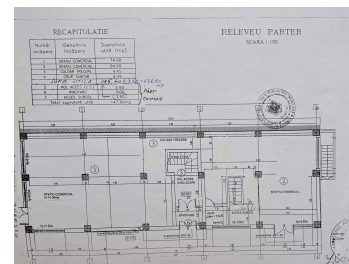

### CARACTERISTICI

- ▶ **ZONA:** Aviatiei
- ▶ **Suprafata utila:** 187.54 mp
- ▶ **An constructie:** 2007
- ▶ **Regim de inaltime:** S+P

Posibilitati de parcare in fata imobilului si pe strada

2 intrari

3 aparate de aer conditionat

Parter:139 mp

Subsol:48.54 mp

395.000 EUR

5,98 BITCOIN

200,13 ETHEREUM