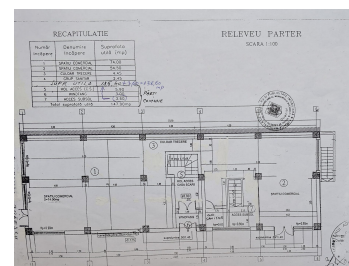

Aviatiei

Spatiu Comercial

CARACTERISTICI

- **ZONA:** Aviatiei
- **Suprafata utila:** 187.54 mp
- **An constructie:** 2007
- **Regim de inaltime:** S+P

DESCRIERE

Imobilul este constructie 2007 fiind amplasat in zona Aviatiei, pe una dintre strazile cartierului, foarte aproape de statia de metrou "Aurel Vlaicu".

Facilitati:

Centrala termica proprie

2 grupuri sanitare

Posibilitati de parcare in fata imobilului si pe strada

2 intrari

3 aparate de aer conditionat

Parter: 139 mp

Subsol: 48.54 mp

395.000 EUR

6,76 BITCOIN

220,74 ETHEREUM