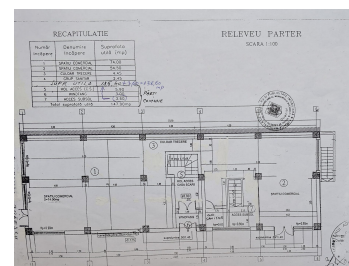

Aviatiei

Spatiu Comercial

CARACTERISTICI

- ▶ **ZONA:** Aviatiei
- ▶ **Suprafata utila:** 187.54 mp
- ▶ **An constructie:** 2007
- ▶ **Regim de inaltime:** S+P

DESCRIERE

Imobilul este constructie 2007 fiind amplasat in zona Aviatiei, pe una dintre strazile cartierului, foarte aproape de statia de metrou "Aurel Vlaicu".

Facilitati:

Centrala termica proprie

2 grupuri sanitare

Posibilitati de parcare in fata imobilului si pe strada

2 intrari

3 aparate de aer conditionat

Parter:139 mp

Subsol:48.54 mp