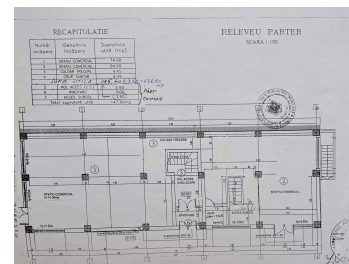

Aviatiei

Spatiu Comercial

CARACTERISTICI

- ▶ **ZONA:** Aviatiei
- ▶ **Suprafata utila:** 187.54 mp
- ▶ **An constructie:** 2007
- ▶ **Regim de inaltime:** S+P

DESCRIERE

Imobilul este constructie 2007 fiind amplasat in zona Aviatiei, pe una dintre strazile cartierului, foarte aproape de statia de metrou "Aurel Vlaicu".

Facilitati:

Centrala termica proprie

2 grupuri sanitare

Posibilitati de parcare in fata imobilului si pe strada

2 intrari

3 aparate de aer conditionat

Parter:139 mp

Subsol:48.54 mp