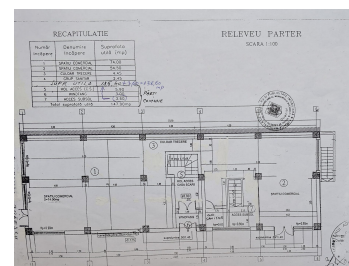

Aviatiei

Spatiu Comercial

CARACTERISTICI

- ▶ **ZONA:** Aviatiei
- ▶ **Suprafata utila:** 187.54 mp
- ▶ **An constructie:** 2007
- ▶ **Regim de inaltime:** S+P

DESCRIERE

Imobilul este constructie 2007 fiind amplasat in zona Aviatiei, pe una dintre strazile cartierului, foarte aproape de statia de metrou "Aurel Vlaicu".

Facilitati:

Centrala termica proprie

2 grupuri sanitare

Posibilitati de parcare in fata imobilului si pe strada

2 intrari

3 aparate de aer conditionat

Parter: 139 mp

Subsol: 48.54 mp