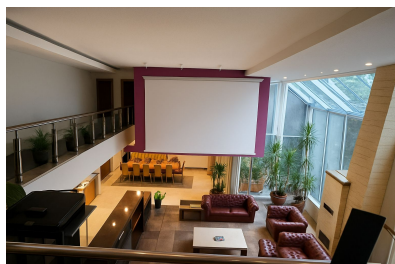

Buftea

Casa de Inchiriat

CARACTERISTICI

- **ZONA:** Buftea
- **Suprafata utila:** 1050 mp
- **Suprafata Teren:** 2007 mp
- **Nr. Dormitoare:** 5
- **Nr. camere:** 10
- **Nr. bai:** 8
- **An constructie:** 2010
- **Regim de inaltime:** S+P+1E+M
- **Balcoane:** 2

DESCRIERE

Vila oferita spre inchiriere este situata in Buftea, beneficiind de ponton privat la lac ?i piscin?. Proprietatea este ideal? at? pentru locuin??, cat ?i pentru dezvoltarea unei afaceri (evenimente, retreat, wellness, ?nchiriere premium). Vila are o suprafat? util? de 1.050 mp, fiind dispus? pe dou? niveluri, cu subsol ?i mansard?. La parter se afl? un living generos cu birou, zon? de dining, buc?t?rie ?i acces c?tre terasa acoperit?. Livingul impresioneaz? prin deschiderea pe dubl? ?n?!?ime, oferind un spa?iu aerisit, lumin? natural? abundent? ?i un design modern. Etajul cuprinde patru dormitoare, fiecare cu baie proprie, iar dormitorul matrimonial dispune de dressing separat. Mansarda ofer? un open-space ideal pentru relaxare ?i socializare, perfect pentru seri de biliard cu prietenii. La subsol se reg?sesc facilit?i premium: hammam, saun? ?i o zon? de sport, complet?nd astfel conceptul de confort ?i lifestyle exclusivist. Curtea generoas? g?zduie?te piscina ?i pontonul la lac, transform?nd proprietatea ?ntr-un spa?iu unic, perfect pentru momente de relaxare sau activit?i recreative, precum ?i pentru utiliz?ri comerciale.

6.000 EUR

0,11 BITCOIN

4,04 ETHEREUM