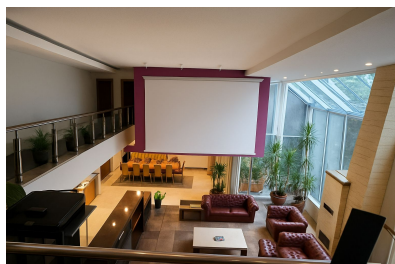

DESCRIERE

Vila oferita spre inchiriere este situata in Buftea, beneficiind de ponton privat la lac ?i piscin?. Proprietatea este ideal? at? pentru locuin??, cat ?i pentru dezvoltarea unei afaceri (evenimente, retreat, wellness, ?nchiriere premium). Vila are o suprafat? util? de 1.050 mp, fiind dispus? pe dou? niveluri, cu subsol ?i mansard?. La parter se afl? un living generos cu birou, zon? de dining, buc?t?rie ?i acces c?tre terasa acoperit?. Livingul impresioneaz? prin deschiderea pe dubl? ?n?!?ime, oferind un spa?iu aerisit, lumin? natural? abundent? ?i un design modern. Etajul cuprinde patru dormitoare, fiecare cu baie proprie, iar dormitorul matrimonial dispune de dressing separat. Mansarda ofer? un open-space ideal pentru relaxare ?i socializare, perfect pentru seri de biliard cu prietenii. La subsol se reg?sesc facilit?i premium: hammam, saun? ?i o zon? de sport, complet?nd astfel conceptul de confort ?i lifestyle exclusivist. Curtea generoas? g?zduie?te piscina ?i pontonul la lac, transform?nd proprietatea ?ntr-un spa?iu unic, perfect pentru momente de relaxare sau activit?i recreative, precum ?i pentru utiliz?ri comerciale.