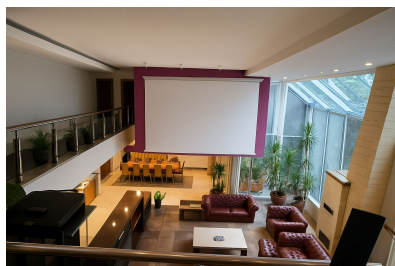

DESCRIERE

Vila oferita spre inchiriere este situata in Buftea, beneficiind de ponton privat la lac ?i piscin?. Proprietatea este ideal? at? pentru locuin??, cat ?i pentru dezvoltarea unei afaceri (evenimente, retreat, wellness, ?nchiriere premium). Vila are o suprafat? util? de 1.050 mp, fiind dispus? pe dou? niveluri, cu subsol ?i mansard?. La parter se afl? un living generos cu birou, zon? de dining, buc?t?rie ?i acces c?tre terasa acoperit?. Livingul impresioneaz? prin deschiderea pe dubl? ?n?!?ime, oferind un spa?iu aerisit, lumin? natural? abundent? ?i un design modern. Etajul cuprinde patru dormitoare, fiecare cu baie proprie, iar dormitorul matrimonial dispune de dressing separat. Mansarda ofer? un open-space ideal pentru relaxare ?i socializare, perfect pentru seri de biliard cu prietenii. La subsol se reg?sesc facilit?i premium: hammam, saun? ?i o zon? de sport, complet?nd astfel conceptul de confort ?i lifestyle exclusivist. Curtea generoas? g?zduie?te piscina ?i pontonul la lac, transform?nd proprietatea ?ntr-un spa?iu unic, perfect pentru momente de relaxare sau activit?i recreative, precum ?i pentru utiliz?ri comerciale.