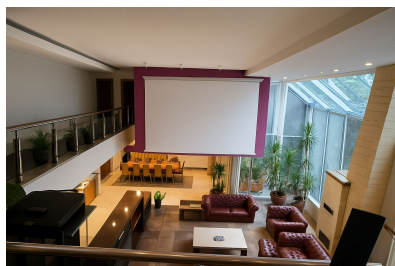

### DESCRIERE

Vila oferita spre inchiriere este situata in Buftea, beneficiind de ponton privat la lac ?i piscin?. Proprietatea este ideal? atat pentru locuin??, cat ?i pentru dezvoltarea unei afaceri (evenimente, retreat, wellness, ?nchiriere premium). Vila are o suprafat? util? de 1.050 mp, fiind dispus? pe dou? niveluri, cu subsol ?i mansard?. La parter se afl? un living generos cu birou, zon? de dining, buc?t?rie ?i acces c?tre terasa acoperit?. Livingul impresioneaz? prin deschiderea pe dubl? ?n?!?ime, oferind un spa?iu aerisit, lumin? natural? abundent? ?i un design modern. Etajul cuprinde patru dormitoare, fiecare cu baie proprie, iar dormitorul matrimonial dispune de dressing separat. Mansarda ofer? un open-space ideal pentru relaxare ?i socializare, perfect pentru seri de biliard cu prietenii. La subsol se reg?sesc facilit?i premium: hammam, saun? ?i o zon? de sport, complet?nd astfel conceptul de confort ?i lifestyle exclusivist. Curtea generoas? g?zduie?te piscina ?i pontonul la lac, transform?nd proprietatea ?ntr-un spa?iu unic, perfect pentru momente de relaxare sau activit?i recreative, precum ?i pentru utiliz?ri comerciale.