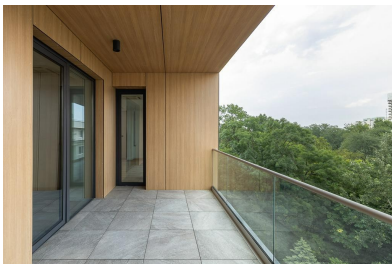

#### DESCRIERE

Apartamentul elegant de 2 camere, situat la parterul unui imobil modern, finalizat in 2020 este optiunea perfecta pentru o familie ce -si doreste sa locuiasca langa un parc, in inima orasului, cu acces facil catre toate punctele de interes ale orasului.

Proprietatea dispune de o compartimentare ideala pentru confort ?i intimitate.

Apartamentul este compus dintr-un dormitor spatios, baie, living generos ?i luminos, cu vedere spectaculoasa, terasa de 27.2 mp.