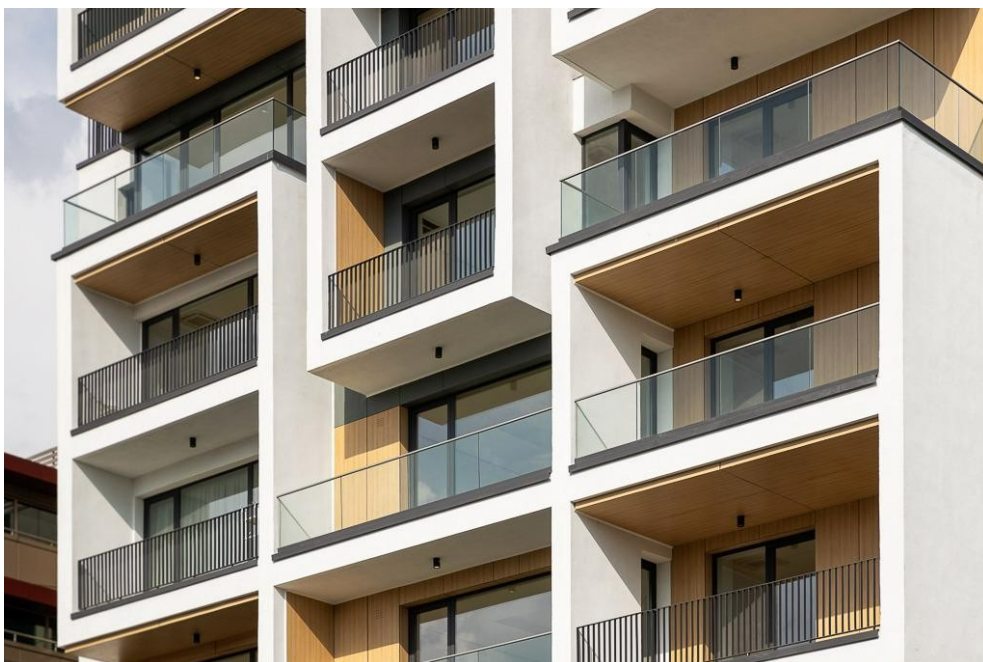

DESCRIERE

Apartamentul elegant de 2 camere, situat la parterul unui imobil modern, finalizat in 2020 este optiunea perfecta pentru o familie ce -si doreste sa locuiasca langa un parc, in inima orasului, cu acces facil catre toate punctele de interes ale orasului.

Proprietatea dispune de o compartimentare ideala pentru confort ?i intimitate.

Apartamentul este compus dintr-un dormitor spatios, baie, living generos ?i luminos, cu vedere spectaculoasa, terasa de 27.2 mp.

Finisajele sunt de lux, iar confortul este asigurat prin:

ventiloconvectoare

centrala termica la nivel de imobil

spatii bine proportionate ?i design modern

Apartamentul se remarcă prin vederea verde, standardele ridicate de construcție și atmosfera rafinată, fiind o alegere excelentă pentru o locuință premium sau investiție.