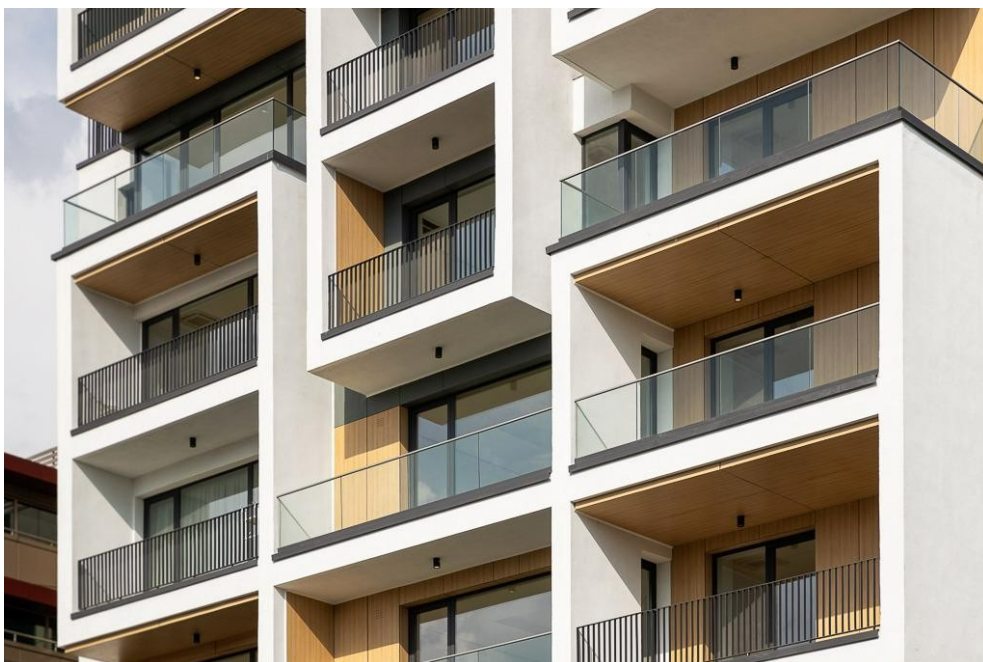

Floreasca

Vanzare Apartament

2 camere

CARACTERISTICI

- **ZONA:** Floreasca
- **Suprafata construita:** 69.5 mp
- **Nr. Dormitoare:** 1
- **Nr. camere:** 2
- **Nr. bai:** 1
- **Etaj:** P
- **Regim de inaltime:** S+P+8E

DESCRIERE

Apartamentul elegant de 2 camere, situat la parterul unui imobil modern, finalizat in 2020 este optiunea perfecta pentru o familie ce -si doreste sa locuiasca langa un parc, in inima orasului, cu acces facil catre toate punctele de interes ale orasului.

Proprietatea dispune de o compartimentare ideala pentru confort ?i intimitate.

Apartamentul este compus dintr-un dormitor spatios, baie, living generos ?i luminos, cu vedere spectaculoasa, terasa de 27.2 mp.

Finisajele sunt de lux, iar confortul este asigurat prin:

ventiloconvectoare

centrala termica la nivel de imobil

spatii bine proportionate ?i design modern