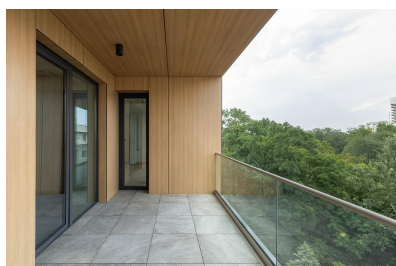

### DESCRIERE

Apartamentul elegant de 2 camere, situat la parterul unui imobil modern, finalizat in 2020 este optiunea perfecta pentru o familie ce -si doreste sa locuiasca langa un parc, in inima orasului, cu acces facil catre toate punctele de interes ale orasului.

Proprietatea dispune de o compartimentare ideala pentru confort ?i intimitate.

Apartamentul este compus dintr-un dormitor spatios, baie, living generos ?i luminos, cu vedere spectaculoasa, terasa de 27.2 mp.