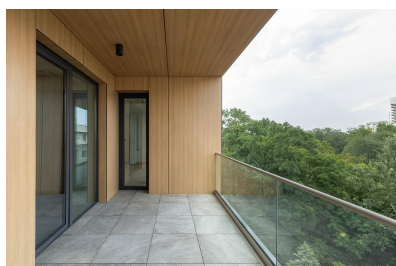

DESCRIERE

Apartamentul elegant de 2 camere, situat la parterul unui imobil modern, finalizat in 2020 este optiunea perfecta pentru o familie ce -si doreste sa locuiasca langa un parc, in inima orasului, cu acces facil catre toate punctele de interes ale orasului.

Proprietatea dispune de o compartimentare ideala pentru confort ?i intimitate.

Apartamentul este compus dintr-un dormitor spatios, baie, living generos ?i luminos, cu vedere spectaculoasa, terasa de 27.2 mp.

Finisajele sunt de lux, iar confortul este asigurat prin:

ventiloconvectoare

centrala termica la nivel de imobil

spatii bine proportionate ?i design modern

Apartamentul se remarcă prin vederea verde, standardele ridicate de construcție și atmosfera rafinată, fiind o alegere excelentă pentru o locuință premium sau investiție.