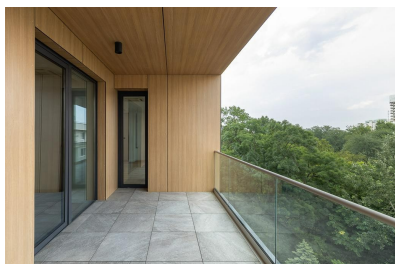

DESCRIERE

Apartamentul elegant de 2 camere, situat la parterul unui imobil modern, finalizat in 2020 este optiunea perfecta pentru o familie ce -si doreste sa locuiasca langa un parc, in inima orasului, cu acces facil catre toate punctele de interes ale orasului.

Proprietatea dispune de o compartimentare ideala pentru confort ?i intimitate.

Apartamentul este compus dintr-un dormitor spatios, baie, living generos ?i luminos, cu vedere spectaculoasa, terasa de 27.2 mp.