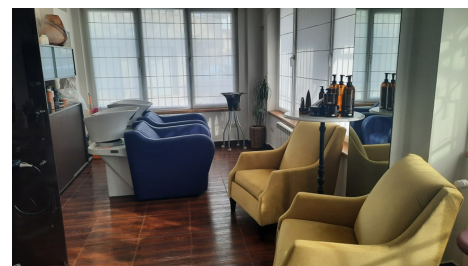

Nordului

Spatiu Comercial

CARACTERISTICI

- **ZONA:** Nordului
- **Suprafata utila:** 300 mp

DESCRIERE

Clinica este situata pe Soseaua Nordului intr-o vila constructie dupa anul 2000 intr-o zona cu un mix de rezidential, restaurante si cladiri de birouri;

Clinica de infrumusetare cuprinde serviciile de: hair spa, cosmetica, manechiura, pedichiura, masaj, kinetoterapie, estetica corporala, gym si fitness, extensii si laminare gene/ sprancene. Toate cabinetele sunt dotate cu aparatura si mobilier de ultima generatie;

Cinica este dispusa pe : subsol+ parter+ etajul 1, cuprinzand un hol cu receptie, 11 cabinete, grup sanitar pe fiecare nivel;

Beneficiaza de centrala proprie, spalatorie;

In pretul vanzarii intra: aparatura, mobilierul, dotarile, vadul comercial, contractul de inchiriere.

190.000 EUR

3,48 BITCOIN

124,99 ETHEREUM