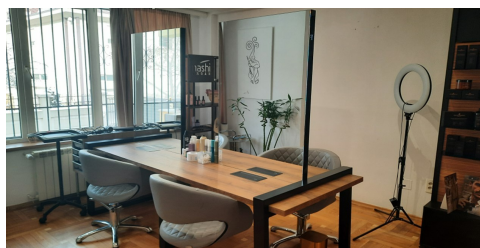

Nordului

Spatiu Comercial

CARACTERISTICI

- ▶ **ZONA:** Nordului
- ▶ **Suprafata utila:** 300 mp

DESCRIERE

Clinica este situata pe Soseaua Nordului intr-o vila constructie dupa anul 2000 intr-o zona cu un mix de rezidential, restaurante si cladiri de birouri;

Clinica de infrumusetare cuprinde serviciile de: hair spa, cosmetica, manechiura, pedichiura, masaj, kinetoterapie, estetica corporala, gym si fitness, extensii si laminare gene/ sprancene. Toate cabinetele sunt dotate cu aparatura si mobilier de ultima generatie;

Cinica este dispusa pe : subsol+ parter+ etajul 1, cuprinzand un hol cu receptie, 11 cabinete, grup sanitar pe fiecare nivel;

Beneficiaza de centrala proprie, spalatorie;

In pretul vanzarii intra: aparatura, mobilierul, dotarile, vadul comercial, contractul de inchiriere.