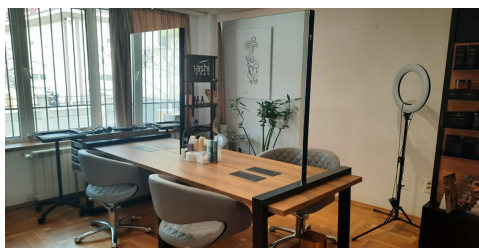

Nordului

Spatiu Comercial

CARACTERISTICI

- ▶ **ZONA:** Nordului
- ▶ **Suprafata utila:** 300 mp

DESCRIERE

Clinica este situata pe Soseaua Nordului intr-o vila constructie dupa anul 2000 intr-o zona cu un mix de rezidential, restaurante si cladiri de birouri;

Clinica de infrumusetare cuprinde serviciile de: hair spa, cosmetica, manechiura, pedichiura, masaj, kinetoterapie, estetica corporala, gym si fitness, extensii si laminare gene/ sprancene. Toate cabinetele sunt dotate cu aparatura si mobilier de ultima generatie;

Cinica este dispusa pe : subsol+ parter+ etajul 1, cuprinzand un hol cu receptie, 11 cabinete, grup sanitar pe fiecare nivel;

Beneficiaza de centrala proprie, spalatorie;

In pretul vanzarii intra: aparatura, mobilierul, dotarile, vadul comercial, contractul de inchiriere.