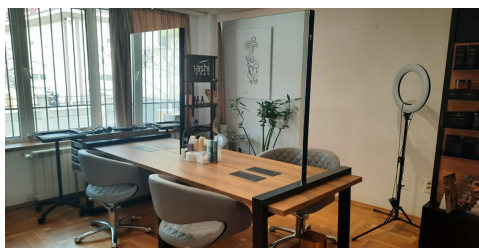

### DESCRIERE

Clinica este situata pe Soseaua Nordului intr-o vila constructie dupa anul 2000 intr-o zona cu un mix de rezidential, restaurante si cladiri de birouri;

Clinica de infrumusetare cuprinde serviciile de: hair spa, cosmetica, manechiura, pedichiura, masaj, kinetoterapie, estetica corporala, gym si fitness, extensii si laminare gene/ sprancene. Toate cabinetele sunt dotate cu aparatura si mobilier de ultima generatie;

Cinica este dispusa pe : subsol+ parter+ etajul 1, cuprinzand un hol cu receptie, 11 cabinete, grup sanitar pe fiecare nivel;

Beneficiaza de centrala proprie, spalatorie;

In pretul vanzarii intra: aparatura, mobilierul, dotarile, vadul comercial, contractul de inchiriere.