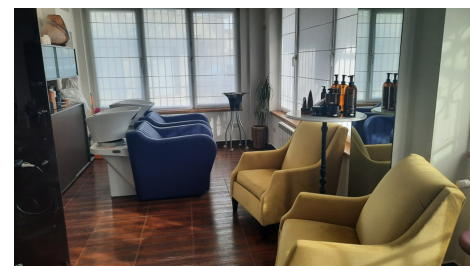

Clinica de infrumusetare cuprinde serviciile de: hair spa, cosmetica, manechiura, pedichiura, masaj, kinetoterapie, estetica corporala, gym si fitness, extensii si laminare gene/ sprancene. Toate cabinetele sunt dotate cu aparatura si mobilier de ultima generatie;

Cinica este dispusa pe : subsol+ parter+ etajul 1, cuprinzand un hol cu receptie, 11 cabinete, grup sanitar pe fiecare nivel;

Beneficiaza de centrala proprie, spalatorie;

In pretul vanzarii intra: aparatura, mobilierul, dotarile, vadul comercial, contractul de inchiriere.