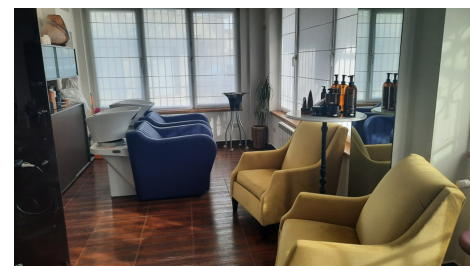

### DESCRIERE

Clinica este situata pe Soseaua Nordului intr-o vila constructie dupa anul 2000 intr-o zona cu un mix de rezidential, restaurante si cladiri de birouri;

Clinica de infrumusetare cuprinde serviciile de: hair spa, cosmetica, manechiura, pedichiura, masaj, kinetoterapie, estetica corporala, gym si fitness, extensii si laminare gene/ sprancene. Toate cabinetele sunt dotate cu aparatura si mobilier de ultima generatie;

Cinica este dispusa pe : subsol+ parter+ etajul 1, cuprinzand un hol cu receptie, 11 cabinete, grup sanitar pe fiecare nivel;

Beneficiaza de centrala proprie, spalatorie;

In pretul vanzarii intra: aparatura, mobilierul, dotarile, vadul comercial, contractul de inchiriere.