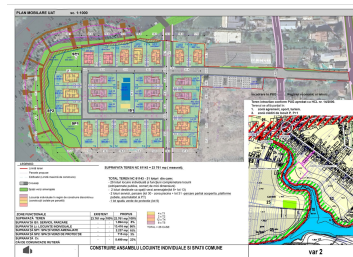

Snagov

Teren de Vanzare

CARACTERISTICI

- ▶ **ZONA:** Snagov
- ▶ **Suprafata Teren:** 23761 mp
- ▶ **Destinatie:** Rezidential
- ▶ **Nr. fronturi stradale:** 4

DESCRIERE

Terenul este situat pe malul Lacului Snagov, in zona Silistea Snagovului, cu o deschidere larga catre frumoasele acestor locuri. Locatia este una speciala, cu deschidere generoasa catre lac, proiectul propus spre autorizare a fost gandit astfel incat, intreaga comunitate sa se poata bucura de lumina, caldura si mai ales de o vedere superba. Accesul se face foarte usor atat dinspre Bucuresti, dinspre Baneasa Shopping City, Aeroportul International Otopeni, zona Pipera cu scolile internationale prezente in zona si numeroase alte puncte de interes din zona de Nord a capitalei.

SUPRAFATA: 23.761 mp

DESCHIDERE: 260 m deschidere la lac;

Deschidere la 3 strazi;

SITUATIE JURIDICA: Teren in proprietatea unei persoane juridice.

Informatii urbanism:

Zona L1 (Locuinte individuale)

POT : 56 %