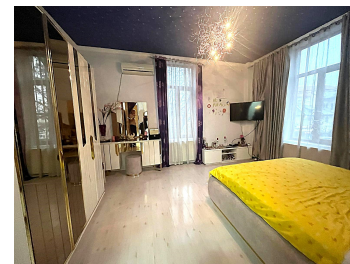

FINISAJE/DOTARI

- ▶ **Alte dotari:** Centrala Termica

DESCRIERE

Vila cu arhitectur? eclectic?, cu influen?e neoclasic.

Este situata in zona Kiseleff, una dintre cele mai exclusiviste zone rezidentiale ale orasului, in apropierea parcului Herastrau si a Arcului de Triumf, a Muzeului Satului, a mai multor cafenele si restaurante.

Descriere proprietate:

Vila este dispusa pe 2S+P+Et1+M

Subsol 1: 40 mp (spatii tehnice);

Subsol 2: 42 mp (bucatarie, spatii depozitare);

Parter: 133,5 mp (living, dinning, bucatarie, 2 dormitoare, 3 bai);