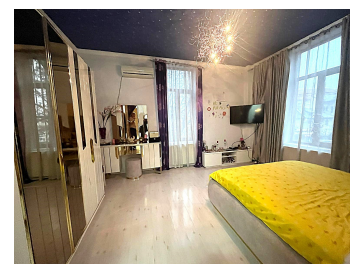

B-dul Kiseleff

Casa de Vanzare

CARACTERISTICI

- **ZONA:** B-dul Kiseleff
- **Suprafata utila:** 415 mp
- **Suprafata Teren:** 502 mp
- **Nr. Dormitoare:** 6
- **Nr. camere:** 9
- **Nr. bai:** 5
- **An constructie:** 1944
- **Regim de inaltime:** 2S+P+1E+M

FINISAJE/DOTARI

- **Alte dotari:** Centrala Termica

DESCRIERE

Vila cu arhitectur? eclectic?, cu influen?e neoclasic.

Este situata in zona Kiseleff, una dintre cele mai exclusiviste zone rezidentiale ale orasului, in apropierea parcului Herastrau si a Arcului de Triumf, a Muzeului Satului, a mai multor cafenele si restaurante.

Descriere proprietate:

Vila este dispusa pe 2S+P+Et1+M

Subsol 1: 40 mp (spatii tehnice);

Subsol 2: 42 mp (bucatarie, spatii depozitare);

Parter: 133,5 mp (living, dinning, bucatarie, 2 dormitoare, 3 bai);

Etaj 1: 125 mp (living, bucatarie, 2 dormitoare, baie);

Mansarda: 75 mp (2 camera, dressing, baie);

Curte;

Suprafata utila: 415 mp;

Suprafata teren: 502 mp;

1.800.000 EUR

31,14 BITCOIN

1.013,26 ETHEREUM