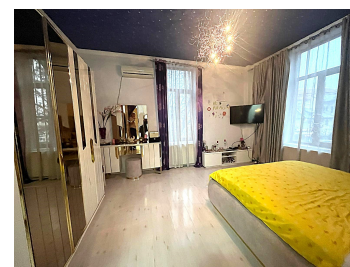

B-dul Kiseleff

Casa de Vanzare

CARACTERISTICI

- **ZONA:** B-dul Kiseleff
- **Suprafata utila:** 415 mp
- **Suprafata Teren:** 502 mp
- **Nr. Dormitoare:** 6
- **Nr. camere:** 9
- **Nr. bai:** 5
- **An constructie:** 1944
- **Regim de inaltime:** 2S+P+1E+M

FINISAJE/DOTARI

- **Alte dotari:** Centrala Termica

DESCRIERE

Vila cu arhitectur? eclectic?, cu influen?e neoclasic.

Este situata in zona Kiseleff, una dintre cele mai exclusiviste zone rezidentiale ale orasului, in apropierea parcului Herastrau si a Arcului de Triumf, a Muzeului Satului, a mai multor cafenele si restaurante.

Descriere proprietate:

Vila este dispusa pe 2S+P+Et1+M

Subsol 1: 40 mp (spatii tehnice);

Subsol 2: 42 mp (bucatarie, spatii depozitare);

Parter: 133,5 mp (living, dinning, bucatarie, 2 dormitoare, 3 bai);

Etaj 1: 125 mp (living, bucatarie, 2 dormitoare, baie);

Mansarda: 75 mp (2 camera, dressing, baie);

Curte;

Suprafata utila: 415 mp;

Suprafata teren: 502 mp;

1.800.000 EUR

33,02 BITCOIN

1.192,68 ETHEREUM