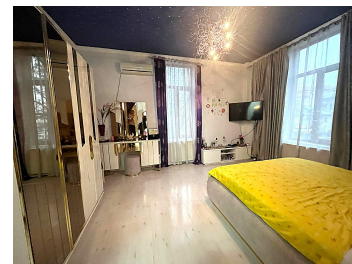

B-dul Kiseleff

Casa de Vanzare

CARACTERISTICI

- ▶ **ZONA:** B-dul Kiseleff
- ▶ **Suprafata utila:** 415 mp
- ▶ **Suprafata Teren:** 502 mp
- ▶ **Nr. Dormitoare:** 6
- ▶ **Nr. camere:** 9
- ▶ **Nr. bai:** 5
- ▶ **An constructie:** 1944
- ▶ **Regim de inaltime:** 2S+P+1E+M

FINISAJE/DOTARI

- ▶ **Alte dotari:** Centrala Termica

DESCRIERE

Vila cu arhitectur? eclectic?, cu influen?e neoclasic.

Este situata in zona Kiseleff, una dintre cele mai exclusiviste zone rezidentiale ale orasului, in apropierea parcului Herastrau si a Arcului de Triumf, a Muzeului Satului, a mai multor cafenele si restaurante.

Descriere proprietate:

Vila este dispusa pe 2S+P+Et1+M

Subsol 1: 40 mp (spatii tehnice);

Subsol 2: 42 mp (bucatarie, spatii depozitare);

Parter: 133,5 mp (living, dinning, bucatarie, 2 dormitoare, 3 bai);