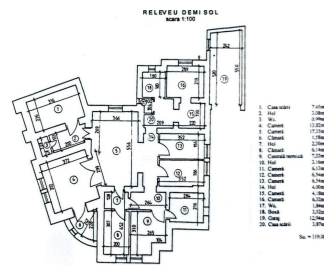

Aviatorilor

Casa de Inchiriat

CARACTERISTICI

- **ZONA:** Aviatorilor
- **Suprafata utila:** 472.11 mp
- **Suprafata construita:** 778.6 mp
- **Nr. camere:** 14
- **Nr. bai:** 8
- **Regim de inaltime:** D+P+1E+M

Desfasurare

Proprietate speciala AVIATORILOR - PARCUL KISELEFF

Suprafata utila totala: 472,11 mp

Arie desfurata: 778,6 mp

Regim de inaltime: Demisol + Parter + Etaj
+ Mansarda

Compartimentare ideala pentru:

Resedinza privata de lux

Sediu de ambasada / reprezentant

Birouri premium