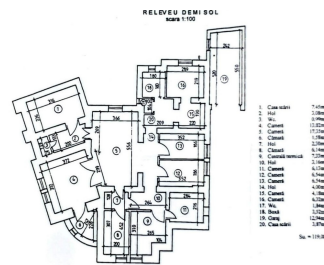

Aviatorilor

Casa de Inchiriat

CARACTERISTICI

- ▶ **ZONA:** Aviatorilor
- ▶ **Suprafata utila:** 472.11 mp
- ▶ **Suprafata construita:** 778.6 mp
- ▶ **Nr. camere:** 14
- ▶ **Nr. bai:** 8
- ▶ **Regim de inaltime:** D+P+1E+M

Desfasurare

Proprietate speciala AVIATORILOR - PARCUL KISELEFF

Suprafata utila totala: 472,11 mp

Arie desfurata: 778,6 mp

Regim de inaltime: Demisol + Parter + Etaj
+ Mansarda

Compartimentare ideala pentru: