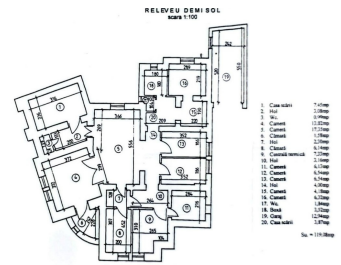

Aviatorilor

Casa de Inchiriat

CARACTERISTICI

- ▶ **ZONA:** Aviatorilor
- ▶ **Suprafata utila:** 472.11 mp
- ▶ **Suprafata construita:** 778.6 mp
- ▶ **Nr. camere:** 14
- ▶ **Nr. bai:** 8
- ▶ **Regim de inaltime:** D+P+1E+M

Desfasurare

Proprietate speciala AVIATORILOR - PARCUL KISELEFF

Suprafata utila totala: 472,11 mp

Arie desfurata: 778,6 mp

Regim de inaltime: Demisol + Parter + Etaj
+ Mansarda

Compartimentare ideala pentru: