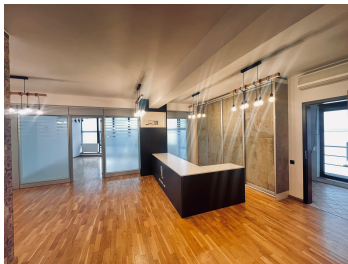

B-dul Kiseleff

Inchiriere Apartament

4 camere

CARACTERISTICI

- ▶ **ZONA:** B-dul Kiseleff
- ▶ **Suprafata utila:** 170 mp
- ▶ **Nr. Dormitoare:** 3
- ▶ **Nr. camere:** 4
- ▶ **Nr. bai:** 2
- ▶ **Nr. locuri de parcare:** 1
- ▶ **Etaj:** 2
- ▶ **Balcoane:** 2

Apartamentul are o suprafață generoasă de 170 mp, este compartimentat în 4 camere și este situat la etajul 2 al clădirii.

Compartimentare:

Living impresionant de 70 mp

3 dormitoare

Bucătărie închisă, complet utilată

1 baie și 1 grup sanitar

2 terase

Dotări și finisaje:

Parchet din lemn masiv de înaltă calitate

Aer condiționat

Bucătărie complet echipată

Parcare privată cu acces prin poartă automată

Proprietatea se remarcă prin spațiile ample, luminozitate și poziționarea excelentă într-o zonă verde și liniștită, ideală pentru rezidenți de lux.