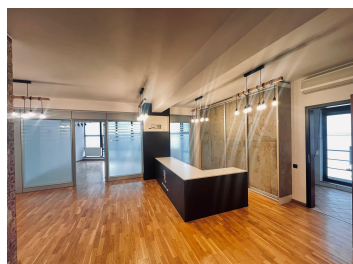

B-dul Kiseleff

Inchiriere Apartament

4 camere

CARACTERISTICI

- **ZONA:** B-dul Kiseleff
- **Suprafata utila:** 170 mp
- **Nr. Dormitoare:** 3
- **Nr. camere:** 4
- **Nr. bai:** 2
- **Nr. locuri de parcare:** 1
- **Etaj:** 2
- **Balcoane:** 2

FINISAJE/DOTARI

- **Mobilat:** Nemobilat
- **Alte dotari:** AC, Centrala Termica, Geamuri Termopan, Faianta, Gresie, Marmura, Garaj

DESCRIERE

Apartament de lux situat într-un imobil reprezentativ din zona Clucerului – Domenii – Kiseleff, la doar câțiva pași de parc. Zona este una dintre cele mai exclusiviste și apreciate din București, oferind acces rapid către principalele puncte de interes ale orașului.

Apartamentul are o suprafață generoasă de 170 mp, este compartimentat în 4 camere și este situat la etajul 2 al clădirii.

Compartimentare:

Living impresionant de 70 mp

3 dormitoare

Bucătărie închisă, complet utilată

1 baie și 1 grup sanitar

2 terase

Dotări și finisaje:

Parchet din lemn masiv de înaltă calitate

Aer condiționat

Bucătărie complet echipată

Parcare privată cu acces prin poartă automată