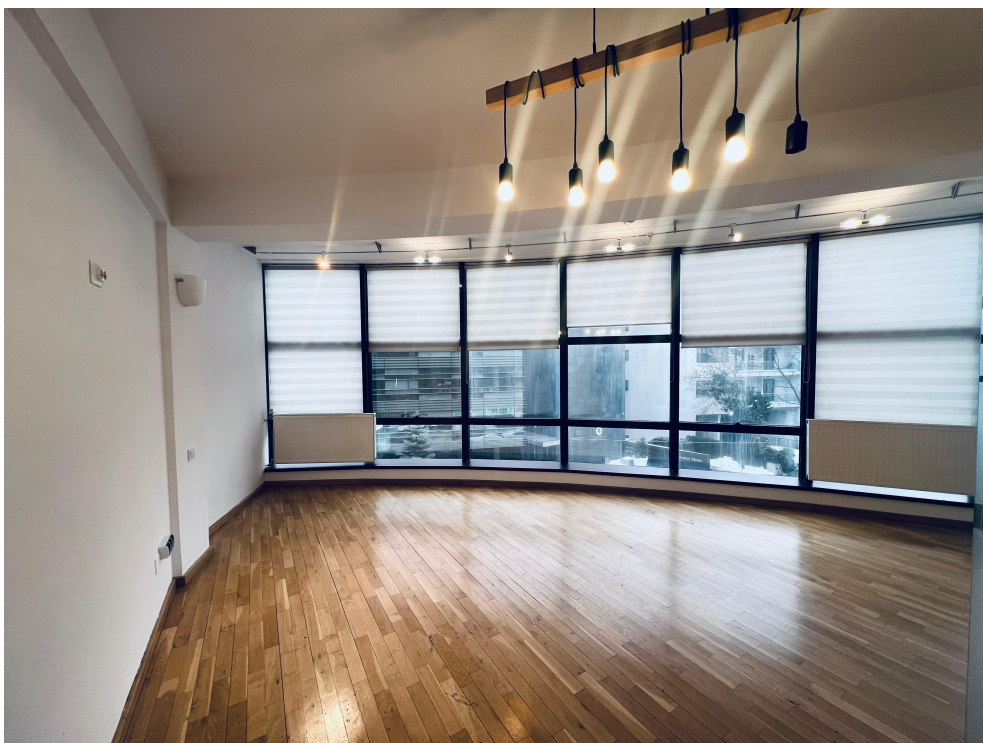

B-dul Kiseleff

Inchiriere Apartament

4 camere

CARACTERISTICI

- **ZONA:** B-dul Kiseleff
- **Suprafata utila:** 170 mp
- **Nr. Dormitoare:** 3
- **Nr. camere:** 4
- **Nr. bai:** 2
- **Nr. locuri de parcare:** 1
- **Etaj:** 2
- **Balcoane:** 2

FINISAJE/DOTARI

- **Mobilat:** Nemobilat
- **Alte dotari:** AC, Centrala Termica, Geamuri Termopan, Faianta, Gresie, Marmura, Garaj

DESCRIERE

Apartament de lux situat într-un imobil reprezentativ din zona Clucerului – Domenii – Kiseleff, la doar câțiva pași de parc. Zona este una dintre cele mai exclusiviste și apreciate din București, oferind acces rapid către principalele puncte de interes ale orașului.

Apartamentul are o suprafață generoasă de 170 mp, este compartimentat în 4 camere și este situat la etajul 2 al clădirii.

Compartimentare:

Living impresionant de 70 mp

3 dormitoare

Bucătărie închisă, complet utilată

1 baie și 1 grup sanitar

2 terase

Dotări și finisaje:

Parchet din lemn masiv de înaltă calitate

Aer condiționat

Bucătărie complet echipată

Parcare privată cu acces prin poartă automată