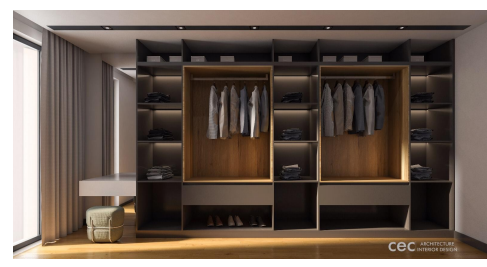

Baneasa

Casa de Inchiriat

CARACTERISTICI

- **ZONA:** Baneasa
- **Suprafata construita:** 410 mp
- **Suprafata Teren:** 500 mp
- **Nr. Dormitoare:** 4
- **Nr. camere:** 6
- **Nr. bai:** 4
- **Nr. locuri de parcare:** 8
- **An constructie:** 2021
- **Regim de inaltime:** D+P+E
- **Nr. balcoane:** 3

FINISAJE/DOTARI

- **Alte dotari:** Piscina, Centrala Termica, AC, Incalzire Pardoseala, Geamuri Termopan, Faianta, Gresie, Parchet, Marmura, Garaj

DESCRIERE

Vila eleganta de inchiriat situata in apropiere de padure, in cea mai buna zona rezidentiala de langa Bucuresti, Iancu Nicolae.

Descriere:

Vila moderna cu arhitectura cubista, materiale de cea mai buna calitate.

Parter: garaj, living, camera tehnica, spatiu depozitare, bucatarie, baie, terasa.

Etaj 1: 2 dormitoare cu 2 bai si dressinguri, terasa

Etaj 2: 2/3 dormitoare cu 2 bai si dresing, living.

Vila are piscina exterioara, 2 locuri parcare in exterior, gradina amenajata.

Amenajari:

geamuri Schuco

cadre beton si caramida eficienta

travetin in bai

Piscina premium

finisaje premium

Incalzire pardoseala

4.800 EUR

0,07 BITCOIN

2,70 ETHEREUM