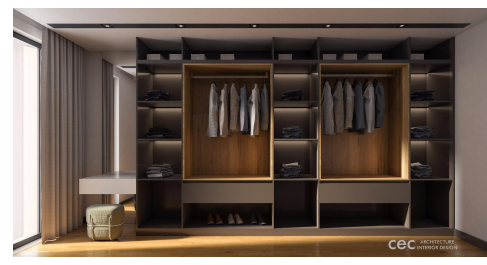

Baneasa

Casa de Inchiriat

CARACTERISTICI

- **ZONA:** Baneasa
- **Suprafata construita:** 410 mp
- **Suprafata Teren:** 500 mp
- **Nr. Dormitoare:** 4
- **Nr. camere:** 6
- **Nr. bai:** 4
- **Nr. locuri de parcare:** 8
- **An constructie:** 2021
- **Regim de inaltime:** D+P+E
- **Nr. balcoane:** 3

FINISAJE/DOTARI

- **Alte dotari:** Piscina, Centrala Termica, AC, Incalzire Pardoseala, Geamuri Termopan, Faianta, Gresie, Parchet, Marmura, Garaj

DESCRIERE

Vila eleganta de inchiriat situata in apropiere de padure, in cea mai buna zona rezidentiala de langa Bucuresti, Iancu Nicolae.

Descriere:

Vila moderna cu arhitectura cubista, materiale de cea mai buna calitate.

Parter: garaj, living, camera tehnica, spatiu depozitare, bucatarie, baie, terasa.

Etaj 1: 2 dormitoare cu 2 bai si dressinguri, terasa

Etaj 2: 2/3 dormitoare cu 2 bai si dresing, living.

Vila are piscina exterioara, 2 locuri parcare in exterior, gradina amenajata.

Amenajari:

geamuri Schuco

cadre beton si caramida eficienta

travetin in bai

Piscina premium

finisaje premium

Incalzire pardoseala

4.800 EUR

0,08 BITCOIN

3,24 ETHEREUM