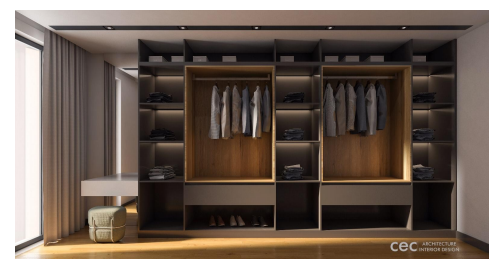

Baneasa

Casa de Inchiriat

CARACTERISTICI

- **ZONA:** Baneasa
- **Suprafata construita:** 410 mp
- **Suprafata Teren:** 500 mp
- **Nr. Dormitoare:** 4
- **Nr. camere:** 6
- **Nr. bai:** 4
- **Nr. locuri de parcare:** 8
- **An constructie:** 2021
- **Regim de inaltime:** D+P+E
- **Nr. balcoane:** 3

FINISAJE/DOTARI

- **Alte dotari:** Piscina, Centrala Termica, AC, Incalzire Pardoseala, Geamuri Termopan, Faianta, Gresie, Parchet, Marmura, Garaj

DESCRIERE

Vila eleganta de inchiriat situata in apropiere de padure, in cea mai buna zona rezidentiala de langa Bucuresti, Iancu Nicolae.

Descriere:

Vila moderna cu arhitectura cubista, materiale de cea mai buna calitate.

Parter: garaj, living, camera tehnica, spatiu depozitare, bucatarie, baie, terasa.

Etaj 1: 2 dormitoare cu 2 bai si dressinguri, terasa

Etaj 2: 2/3 dormitoare cu 2 bai si dresing, living.

Vila are piscina exterioara, 2 locuri parcare in exterior, gradina amenajata.

Amenajari:

geamuri Schuco

cadre beton si caramida eficienta

travetin in bai

Piscina premium

finisaje premium

Incalzire pardoseala

4.800 EUR

0,08 BITCOIN

3,25 ETHEREUM