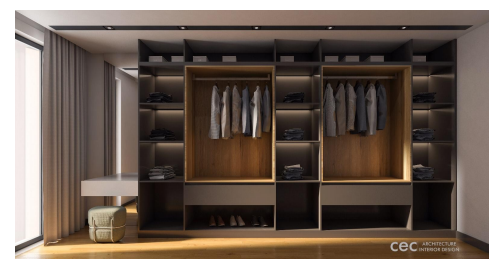

Descriere:

Vila moderna cu arhitectura cubista, materiale de cea mai buna calitate.

Parter: garaj, living, camera tehnica, spatiu depozitare, bucatarie, baie, terasa.

Etaj 1: 2 dormitoare cu 2 bai si dressinguri, terasa