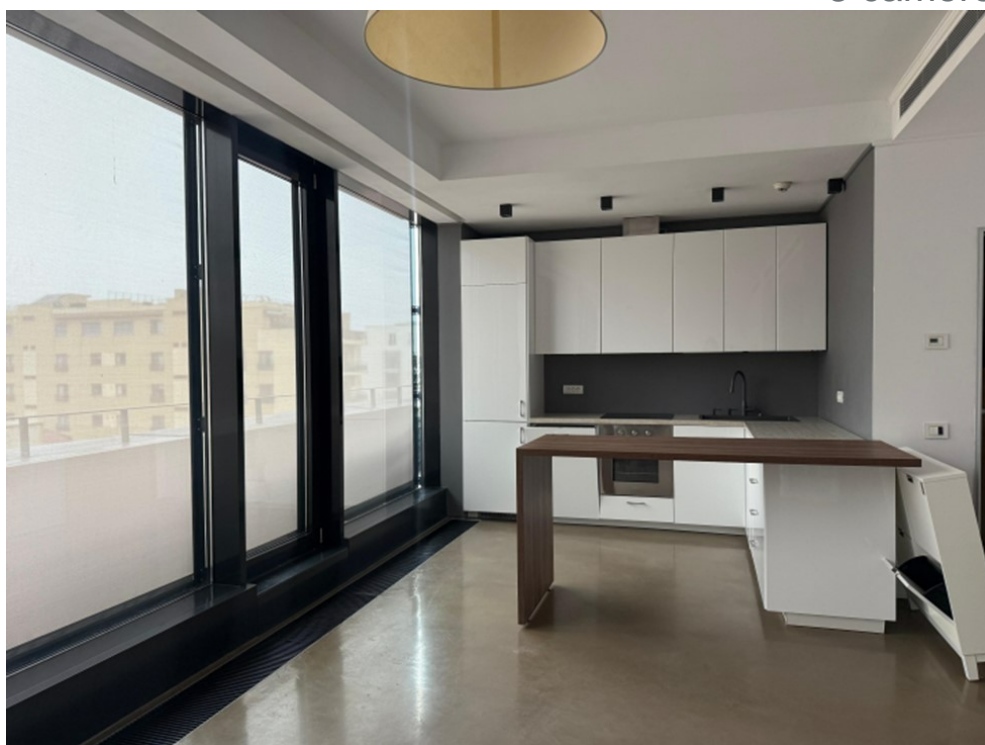

DESCRIERE

Proprietatea prezentata este un apartament de 3 camere, de tip duplex, cu scara interioara, situat in zona Floreasca, langa Parcul Verdi, intr-un bloc boutique premium, cu acces la parcul Verdi in doar cateva secunde.

Apartament duplex 3 camere | Floreasca – lâng? Parcul Verdi | Bloc boutique

V? propunem spre vânzare un apartament tip duplex, situat într-un bloc boutique exclusivist din zona Floreasca, chiar lâng? Parcul Verdi – o loca?ie premium, apreciat? pentru lini?te, verdea?? ?i accesibilitate.

Pozi?ionat la etajele 3 ?i 4, apartamentul ofer? intimitate, lumin? natural? din plin ?i o compartimentare eficient?, ideal? pentru un stil de via?? modern.

Compartimentare:

Living generos cu buc?t?rie open-space