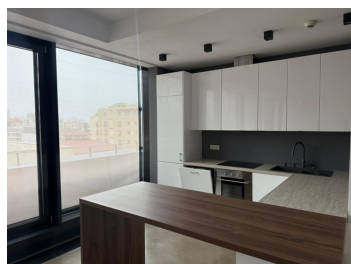

Floreasca

Vanzare Apartament

3 camere

CARACTERISTICI

- **ZONA:** Floreasca
- **Suprafata utila:** 150 mp
- **Nr. Dormitoare:** 2
- **Nr. camere:** 3
- **Nr. bai:** 3
- **Etaj:** 3+4
- **Balcoane:** 1

DESCRIERE

Proprietatea prezentata este un apartament de 3 camere, de tip duplex, cu scara interioara, situat in zona Floreasca, langa Parcul Verdi, intr-un bloc boutique premium, cu acces la parcul Verdi in doar cateva secunde.

Apartament duplex 3 camere | Floreasca – lâng? Parcul Verdi | Bloc boutique

V? propunem spre vânzare un apartament tip duplex, situat într-un bloc boutique exclusivist din zona Floreasca, chiar lâng? Parcul Verdi – o loca?ie premium, apreciat? pentru lini?te, verdea?? ?i accesibilitate.

Pozi?ionat la etajele 3 ?i 4, apartamentul ofer? intimitate, lumin? natural? din plin ?i o compartimentare eficient?, ideal? pentru un stil de via?? modern.

Compartimentare:

Living generos cu buc?t?rie open-space

2 dormitoare confortabile

Dressing dedicat

Debara pentru depozitare suplimentar?

Camer? de sp?l?torie separat?

3 b?i finisate modern

Teras? perfect? pentru relaxare

Imobil exclusivist:

Paz? permanent? 24/7

Comunitate restrâns?

Standard ridicat de construc?ie ?i finisaje

Extra beneficii: