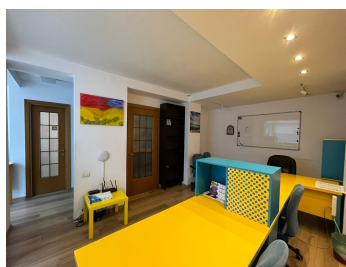

Barbu Vacarescu

Casa de Inchiriat

CARACTERISTICI

- **ZONA:** Barbu Vacarescu
- **Suprafata utila:** 233 mp
- **Suprafata construita:** 260 mp
- **Suprafata Teren:** 222 mp
- **Nr. Dormitoare:** 5
- **Nr. camere:** 6
- **Nr. bai:** 4
- **Regim de inaltime:** S+P+E+M

Desfasurare

Suprafata construita: 260 mp

Suprafata utila: 233 mp

Suprafata teren: 222 mp

DESCRIERE

Imobilul este amplasat in zona Bulevardului Barbu Vacarescu, la cateva minute distanta de metrou Stefan cel Mare.

Facilitati:

Renovata integral in 2010

Subsol: spatiu depozitare, camera tehnica

Parter: living baie, bucatarie, terasa

Etaj 1: 3 camere, 2 bai

Mansarda: 2 camere, baie.

- centrala termica proprie
- aer conditionat
- grupuri sanitare amenajate
- finisaje de calitate
- cablare telefonie si IT