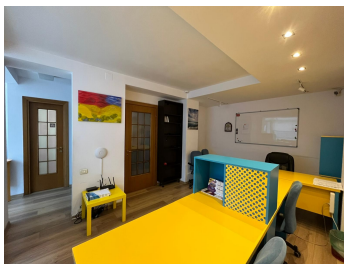

Barbu Vacarescu

Casa de Inchiriat

CARACTERISTICI

- **ZONA:** Barbu Vacarescu
- **Suprafata utila:** 233 mp
- **Suprafata construita:** 260 mp
- **Suprafata Teren:** 222 mp
- **Nr. Dormitoare:** 5
- **Nr. camere:** 6
- **Nr. bai:** 4
- **Regim de inaltime:** S+P+E+M

Desfasurare

Suprafata construita: 260 mp

Suprafata utila: 233 mp

Suprafata teren: 222 mp

DESCRIERE

Imobilul este amplasat in zona Bulevardului Barbu Vacarescu, la cateva minute distanta de metrou Stefan cel Mare.

Facilitati:

Renovata integral in 2010

Subsol: spatiu depozitare, camera tehnica

Parter: living baie, bucatarie, terasa

Etaj 1: 3 camere, 2 bai

Mansarda: 2 camere, baie.

- centrala termica proprie
- aer conditionat
- grupuri sanitare amenajate
- finisaje de calitate
- cablare telefonie si IT