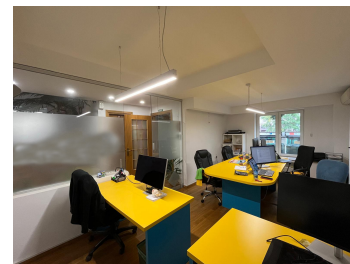

Barbu Vacarescu

Casa de Inchiriat

CARACTERISTICI

- **ZONA:** Barbu Vacarescu
- **Suprafata utila:** 233 mp
- **Suprafata construita:** 260 mp
- **Suprafata Teren:** 222 mp
- **Nr. Dormitoare:** 5
- **Nr. camere:** 6
- **Nr. bai:** 4
- **Regim de inaltime:** S+P+E+M

Desfasurare

Suprafata construita: 260 mp

Suprafata utila: 233 mp

Suprafata teren: 222 mp

DESCRIERE

Imobilul este amplasat in zona Bulevardului Barbu Vacarescu, la cateva minute distanta de metrou Stefan cel Mare.

Facilitati:

Renovata integral in 2010

Subsol: spatiu depozitare, camera tehnica

Parter: living baie, bucatarie, terasa

Etaj 1: 3 camere, 2 bai

Mansarda: 2 camere, baie.

- centrala termica proprie
- aer conditionat
- grupuri sanitare amenajate
- finisaje de calitate
- cablare telefonie si IT