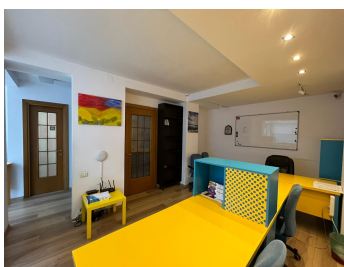

Desfasurare

Suprafata construita: 260 mp

Suprafata utila: 233 mp

Suprafata teren: 222 mp

DESCRIERE

Imobilul este amplasat in zona Bulevardului Barbu Vacarescu, la cateva minute distanta de metrou Stefan cel Mare.

Facilitati:

Renovata integral in 2010

Subsol: spatiu depozitare, camera tehnica

Parter: living baie, bucatarie, terasa

Etaj 1: 3 camere, 2 bai

Mansarda: 2 camere, baie.

- centrala termica proprie
- aer conditionat
- grupuri sanitare amenajate
- finisaje de calitate
- cablare telefonie si IT