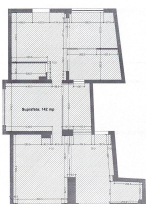

Aviatiei

Inchiriere Spatii Comerciale

CARACTERISTICI

- **ZONA:** Aviatiei
- **Suprafata utila:** 145 mp
- **Nr. bai:** 2
- **Etaj:** P
- **Vitrina:** 10

DESCRIERE

Spatiul este situat in zona Aviatiei, beneficiind de un acces facil catre mijloacele de transport in comun.

Spatiul este dispus la parterul unui imobil de birouri.

Facilitati:

- amenajat
- 10 m deschidere
- posibilitate terasa
- 2 grupuri sanitare

3.625 EUR + TVA

0,06 BITCOIN + TVA

2,02 ETHEREUM + TVA