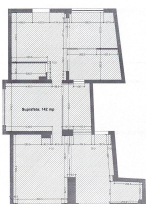

Aviatiei

Inchiriere Spatii Comerciale

CARACTERISTICI

- ▶ **ZONA:** Aviatiei
- ▶ **Suprafata utila:** 145 mp
- ▶ **Nr. bai:** 2
- ▶ **Etaj:** P
- ▶ **Vitrina:** 10

DESCRIERE

Spatiul este situat in zona Aviatiei, beneficiind de un acces facil catre mijloacele de transport in comun.

Spatiul este dispus la parterul unui imobil de birouri.

Facilitati:

- amenajat
- 10 m deschidere
- posibilitate terasa
- 2 grupuri sanitare

4.500 EUR + TVA

0,07 BITCOIN + TVA

2,28 ETHEREUM + TVA