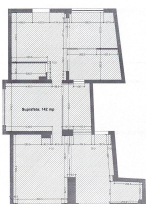

Aviatiei

Inchiriere Spatii Comerciale

CARACTERISTICI

- ▶ **ZONA:** Aviatiei
- ▶ **Suprafata utila:** 145 mp
- ▶ **Nr. bai:** 2
- ▶ **Etaj:** P
- ▶ **Vitrina:** 10

DESCRIERE

Spatiul este situat in zona Aviatiei, beneficiind de un acces facil catre mijloacele de transport in comun.

Spatiul este dispus la parterul unui imobil de birouri.

Facilitati:

- amenajat
- 10 m deschidere
- posibilitate terasa
- 2 grupuri sanitare

4.500 EUR + TVA

0,08 BITCOIN + TVA

3,11 ETHEREUM + TVA