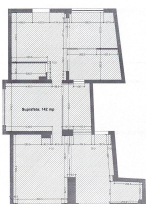

Aviatiei

Inchiriere Spatii Comerciale

CARACTERISTICI

- ▶ **ZONA:** Aviatiei
- ▶ **Suprafata utila:** 145 mp
- ▶ **Nr. bai:** 2
- ▶ **Etaj:** P
- ▶ **Vitrina:** 10

DESCRIERE

Spatiul este situat in zona Aviatiei, beneficiind de un acces facil catre mijloacele de transport in comun.

Spatiul este dispus la parterul unui imobil de birouri.

Facilitati:

- amenajat
- 10 m deschidere
- posibilitate terasa
- 2 grupuri sanitare

3.625 EUR + TVA

0,06 BITCOIN + TVA

2,02 ETHEREUM + TVA