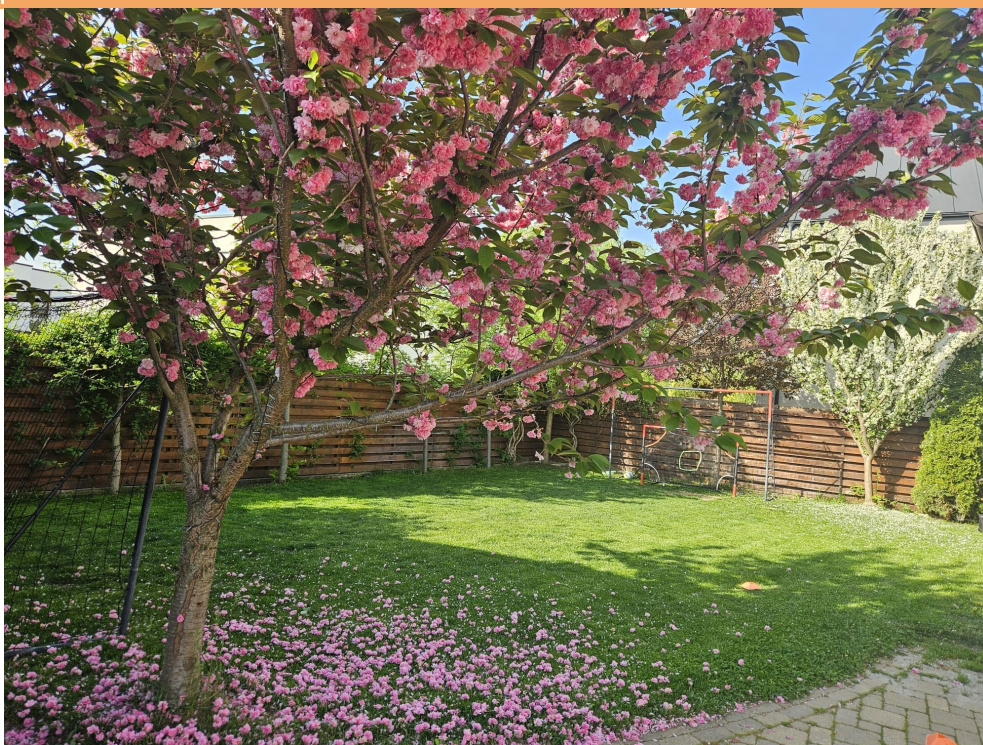

### DESCRIERE

Cas? individual? de v?nzare ?n Corbeanca – zona lepura?ului, ?ntre lac ?i p?dure  
V? prezent?m o proprietate deosebit? situat? ?n Corbeanca, zona lepura?ului, un cartier foarte apreciat pentru lini?te, natur? ?i  
accesibilitate. Casa este amplasat? ?ntr-o zon? exclusiv?, ?ntre lac ?i p?dure, oferind un echilibru ideal ?ntre confortul modern ?i apropierea  
de natur?.