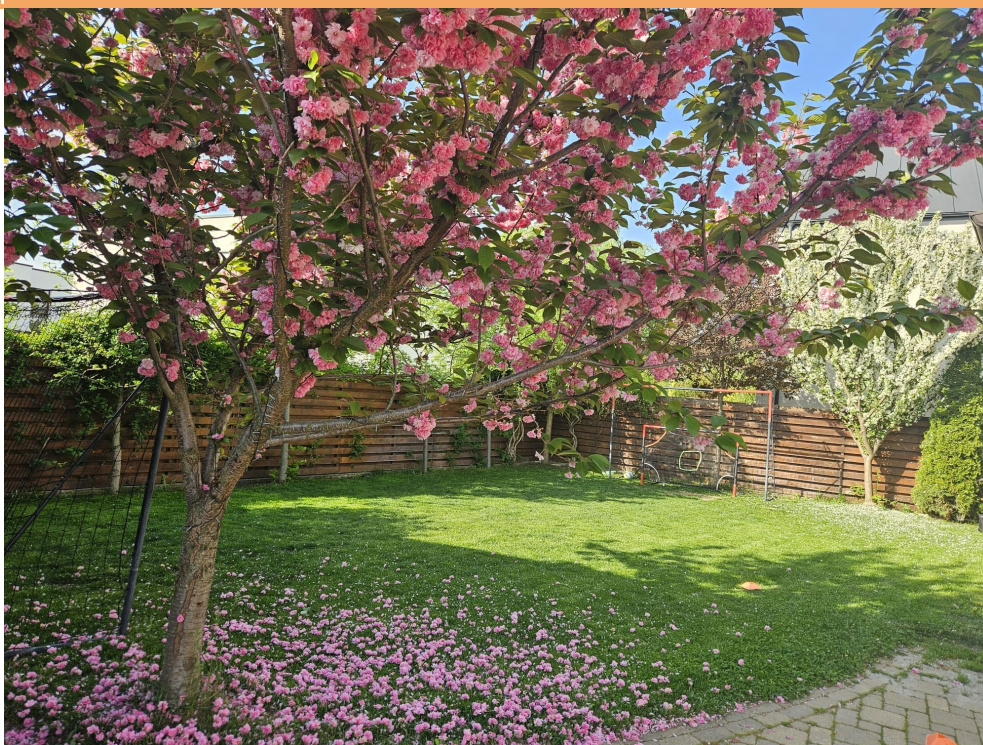

Corbeanca

Casa de Vanzare

CARACTERISTICI

- **ZONA:** Corbeanca
- **Suprafata utila:** 230 mp
- **Suprafata Teren:** 550 mp
- **Nr. camere:** 6
- **Nr. bai:** 3
- **An constructie:** 2012
- **Regim de inaltime:** P+E+Pod

DESCRIERE

Cas? individual? de v?nzare ?n Corbeanca – zona lepura?ului, ?ntre lac ?i p?dure
V? prezent?m o proprietate deosebit? situat? ?n Corbeanca, zona lepura?ului, un cartier foarte apreciat pentru lini?te, natur? ?i
accesibilitate. Casa este amplasat? ?ntr-o zon? exclusiv?, ?ntre lac ?i p?dure, oferind un echilibru ideal ?ntre confortul modern ?i apropierea
de natur?.

Construit? ?n 2012 ?i renovat? complet ?n 2024, proprietatea dispune de spa?ii generoase, compartimentare practic? ?i o curte frumos
amenajat?.

Detalii proprietate

Num?r camere: 5

Suprafa?? util?: 230 mp

Suprafa?? teren: 550 mp

Tip proprietate: cas? individual?

Compartimentare

Parter

Living spa?ios

Dining

Buc?t?rie

Baie

C?mar? pentru alimente

Camer? tehnic? + sp?l?torie

Spa?iu depozitare (biciclete, band? de alergat, scule)

Terase

Etaj