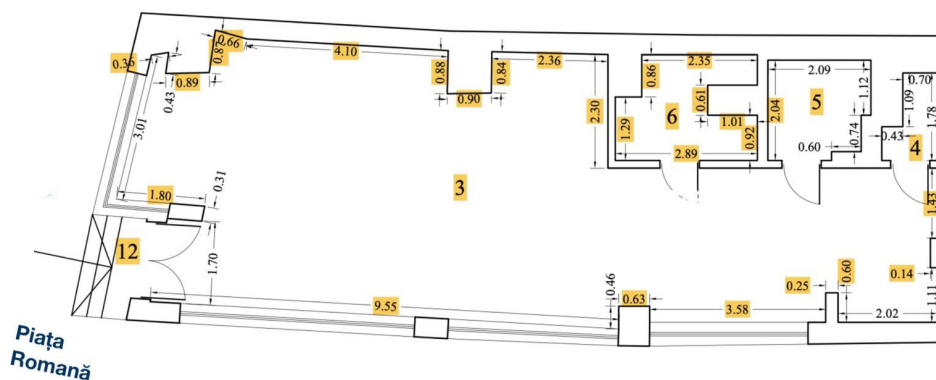

Piata Romana

Inchiriere Spatii Comerciale

CARACTERISTICI

- ▶ **ZONA:** Piata Romana
- ▶ **Suprafata utila:** 81 mp

DESCRIERE

Spatiul este situat in zona Piata Romana - Piata Amzei, la parterul unui imobil nou. Are expunere stradala aflandu-se intr-o zona cu trafic pietonal si auto exceptional.

Facilitati:

- deschidere: 4 m
- 2 grupuri sanitare
- open space de 70 mp;
- chicinetă;

4.400 EUR + TVA

0,07 BITCOIN + TVA

2,42 ETHEREUM + TVA