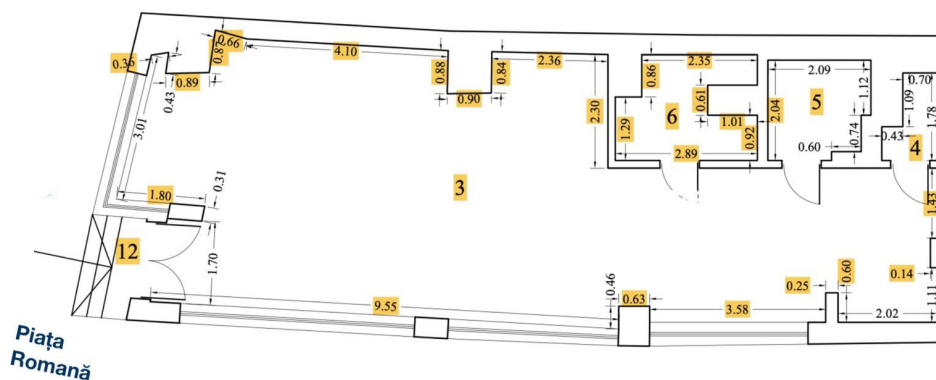

Piata Romana

Inchiriere Spatii Comerciale

CARACTERISTICI

- ▶ **ZONA:** Piata Romana
- ▶ **Suprafata utila:** 81 mp

DESCRIERE

Spatiul este situat in zona Piata Romana - Piata Amzei, la parterul unui imobil nou. Are expunere stradala aflandu-se intr-o zona cu trafic pietonal si auto exceptional.

Facilitati:

- deschidere: 4 m
- 2 grupuri sanitare
- open space de 70 mp;
- chicinetă;

4.400 EUR + TVA

0,07 BITCOIN + TVA

2,24 ETHEREUM + TVA