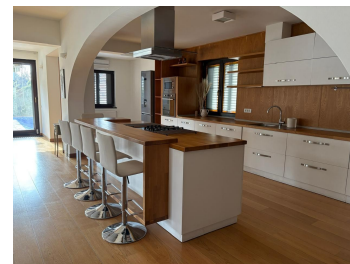

Iancu Nicolae

Casa de Inchiriat

CARACTERISTICI

- **ZONA:** Iancu Nicolae
- **Suprafata construita:** 573 mp
- **Suprafata Teren:** 1220.15 mp
- **Nr. Dormitoare:** 7
- **Nr. camere:** 8
- **Nr. bai:** 4
- **Regim de inaltime:** S+P+1E
- **Balcoane:** 5

FINISAJE/DOTARI

- **Mobilat:** Mobilat, Utilat
- **Alte dotari:** Piscina, AC, Conexiune Retea Vocea si Internet, Garaj

DESCRIERE

Vila situata in zona Baneasa-Iancu Nicolae, in apropiere de padure si a Gradinii Zoologice, cu acces facil catre toate punctele principale de interes.

Descriere:

Subsol: 2 camere, camara, hol, casa scarii.

Parter: living cu bucatarie, 3 camere, 2 bai, sas, vestibul, garaj, 2 terase, casa scarii;

Etaj 1: 4 camere, 2 bai, hol, casa scarii, 3 balcoane;

Vila are piscina exterioara, locuri parcare in exterior, gradina amenajata.

Disponere: S+ P+ 1E

Suprafata: 573 mp

Subsol 115 mp

Parter 267,6 mp

Etaj 1 191,07 mp

Teren: 1.220,15 mp