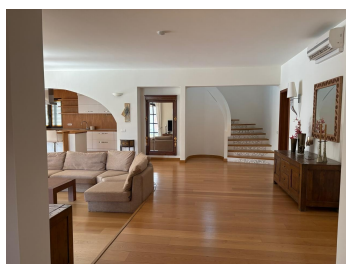

Iancu Nicolae

Casa de Inchiriat

CARACTERISTICI

- **ZONA:** Iancu Nicolae
- **Suprafata construita:** 573 mp
- **Suprafata Teren:** 1220.15 mp
- **Nr. Dormitoare:** 7
- **Nr. camere:** 8
- **Nr. bai:** 4
- **Regim de inaltime:** S+P+1E
- **Balcoane:** 5

FINISAJE/DOTARI

- **Mobilat:** Mobilat, Utilat
- **Alte dotari:** Piscina, AC, Conexiune Retea Vocea si Internet, Garaj

DESCRIERE

Vila situata in zona Baneasa-Iancu Nicolae, in apropiere de padure si a Gradinii Zoologice, cu acces facil catre toate punctele principale de interes.

Descriere:

Subsol: 2 camere, camara, hol, casa scarii.

Parter: living cu bucatarie, 3 camere, 2 bai, sas, vestibul, garaj, 2 terase, casa scarii;

Etaj 1: 4 camere, 2 bai, hol, casa scarii, 3 balcoane;

Vila are piscina exterioara, locuri parcare in exterior, gradina amenajata.

Disponere: S+ P+ 1E

Suprafata: 573 mp

Subsol 115 mp

Parter 267,6 mp

Etaj 1 191,07 mp

Teren: 1.220,15 mp