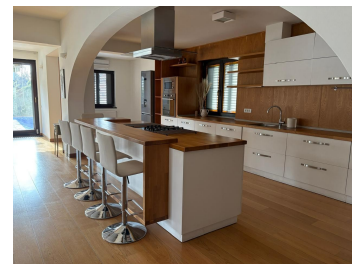

Iancu Nicolae

Casa de Inchiriat

CARACTERISTICI

- **ZONA:** Iancu Nicolae
- **Suprafata construita:** 573 mp
- **Suprafata Teren:** 1220.15 mp
- **Nr. Dormitoare:** 7
- **Nr. camere:** 8
- **Nr. bai:** 4
- **Regim de inaltime:** S+P+1E
- **Balcoane:** 5

FINISAJE/DOTARI

- **Mobilat:** Mobilat, Utilat
- **Alte dotari:** Piscina, AC, Conexiune Retea Vocea si Internet, Garaj

DESCRIERE

Vila situata in zona Baneasa-Iancu Nicolae, in apropiere de padure si a Gradinii Zoologice, cu acces facil catre toate punctele principale de interes.

Descriere:

Subsol: 2 camere, camara, hol, casa scarii.

Parter: living cu bucatarie, 3 camere, 2 bai, sas, vestibul, garaj, 2 terase, casa scarii;

Etaj 1: 4 camere, 2 bai, hol, casa scarii, 3 balcoane;

Vila are piscina exterioara, locuri parcare in exterior, gradina amenajata.

Disponere: S+ P+ 1E

Suprafata: 573 mp

Subsol 115 mp

Parter 267,6 mp

Etaj 1 191,07 mp

Teren: 1.220,15 mp