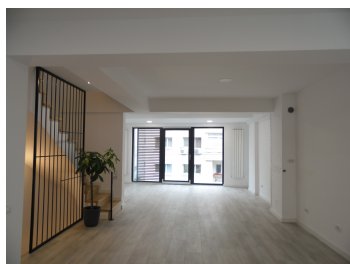

B-dul Ion Mihalache-1 Mai

CARACTERISTICI

- **ZONA:** B-dul Ion Mihalache-1 Mai
- **Suprafata utila:** 310 mp
- **Suprafata construita:** 390 mp
- **Regim de inaltime:** D+P+1E+M

FINISAJE/DOTARI

- **Alte dotari:** AC, Geamuri Termopan, Faianta, Gresie

DESCRIERE

Imobilul oferit spre inchiriere este amplasat la 10 minute distanta de Piata Victoriei cu acces facil la toate mijloacele de transport in comun.

Facilitati:

- retea si prize de date/voce
- finisaje de calitate
- centrale termice
- aer conditionat
- grupuri sanitare pe fiecare nivel
- parcare in fata imobilului 2 masini
- open space

4.500 EUR

0,07 BITCOIN

2,34 ETHEREUM