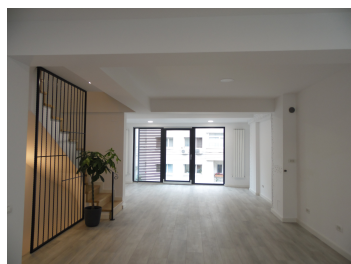

B-dul Ion Mihalache-1 Mai

CARACTERISTICI

- **ZONA:** B-dul Ion Mihalache-1 Mai
- **Suprafata utila:** 310 mp
- **Suprafata construita:** 390 mp
- **Regim de inaltime:** D+P+1E+M

FINISAJE/DOTARI

- **Alte dotari:** AC, Geamuri Termopan, Faianta, Gresie

DESCRIERE

Imobilul oferit spre inchiriere este amplasat la 10 minute distanta de Piata Victoriei cu acces facil la toate mijloacele de transport in comun.

Facilitati:

- retea si prize de date/voce
- finisaje de calitate
- centrale termice
- aer conditionat
- grupuri sanitare pe fiecare nivel
- parcare in fata imobilului 2 masini
- open space

4.500 EUR

0,08 BITCOIN

2,99 ETHEREUM