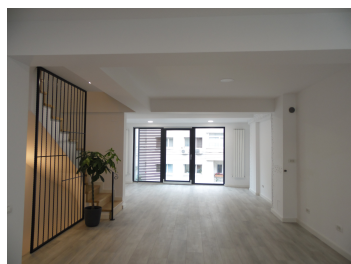

DESCRIERE

Imobilul oferit spre inchiriere este amplasat la 10 minute distanta de Piata Victoriei cu acces facil la toate mijloacele de transport in comun.

Facilitati:

- retea si prize de date/voce
- finisaje de calitate
- centrale termice
- aer conditionat
- grupuri sanitare pe fiecare nivel
- parcare in fata imobilului 2 masini
- open space