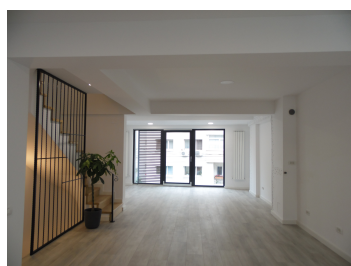

B-dul Ion Mihalache-1 Mai

CARACTERISTICI

- **ZONA:** B-dul Ion Mihalache-1 Mai
- **Suprafata utila:** 310 mp
- **Suprafata construita:** 390 mp
- **Regim de inaltime:** D+P+1E+M

FINISAJE/DOTARI

- **Alte dotari:** AC, Geamuri Termopan, Faianta, Gresie

DESCRIERE

Imobilul oferit spre inchiriere este amplasat la 10 minute distanta de Piata Victoriei cu acces facil la toate mijloacele de transport in comun.

Facilitati:

- retea si prize de date/voce
- finisaje de calitate
- centrale termice
- aer conditionat
- grupuri sanitare pe fiecare nivel
- parcare in fata imobilului 2 masini
- open space

4.500 EUR

0,08 BITCOIN

2,74 ETHEREUM