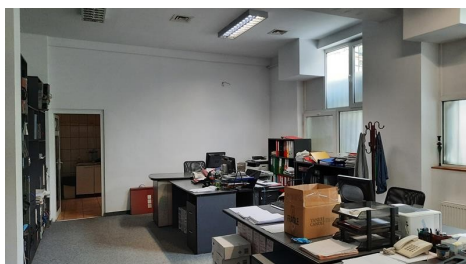

Banu Manta

Inchiriere Spatii Comerciale

CARACTERISTICI

- ▶ **ZONA:** Banu Manta
- ▶ **Suprafata utila:** 249 mp

DESCRIERE

Spatiul comercial este situat in zona Banu Manta, in apropiere de Piata Victoriei.

Spatiul este dispus pe Parter.

Facilitati:

- vitrina 20 m
- 4 grupuri sanitare
- centrala proprie pe gaze
- 2 usi de acces in fata
- usi de acces aprovizionare

Disponibil imediat.

3.900 EUR

0,07 BITCOIN

2,72 ETHEREUM