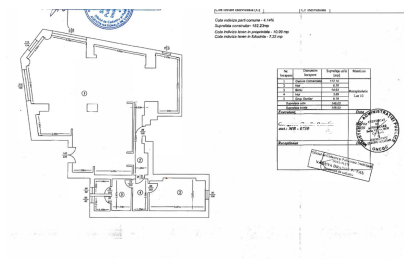

Maria Rosetti

Spatiu Comercial

CARACTERISTICI

- **ZONA:** Maria Rosetti
- **Suprafata utila:** 146 mp
- **Etaj:** P
- **An constructie:** 2008
- **Regim de inaltime:** P+9E
- **Vitrina:** 22

DESCRIERE

Locatie foarte buna, colt de strada intr-o intersectie generoasa.

Descriere:

Parter de bloc.

Imobilul este construit in 2008.

Deschidere/ vitrina pe colt 22 m.

Suprafata utila: 146 mp

Spatiu comercial, birou, baie.

Spatiul dispune de acces direct din strada.

Se poate vinde si cu chirias sau gol.

449.000 EUR

8,27 BITCOIN

308,61 ETHEREUM