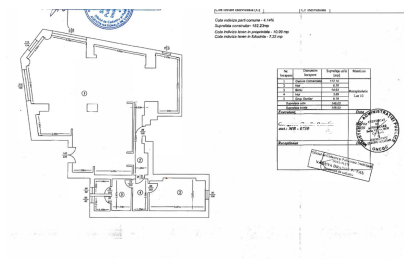

Maria Rosetti

Spatiu Comercial

CARACTERISTICI

- ▶ **ZONA:** Maria Rosetti
- ▶ **Suprafata utila:** 146 mp
- ▶ **Etaj:** P
- ▶ **An constructie:** 2008
- ▶ **Regim de inaltime:** P+9E
- ▶ **Vitrina:** 22

DESCRIERE

Locatie foarte buna, colt de strada intr-o intersectie generoasa.

Descriere:

Parter de bloc.

Imobilul este construit in 2008.

Deschidere/ vitrina pe colt 22 m.

Suprafata utila: 146 mp

Spatiu comercial, birou, baie.