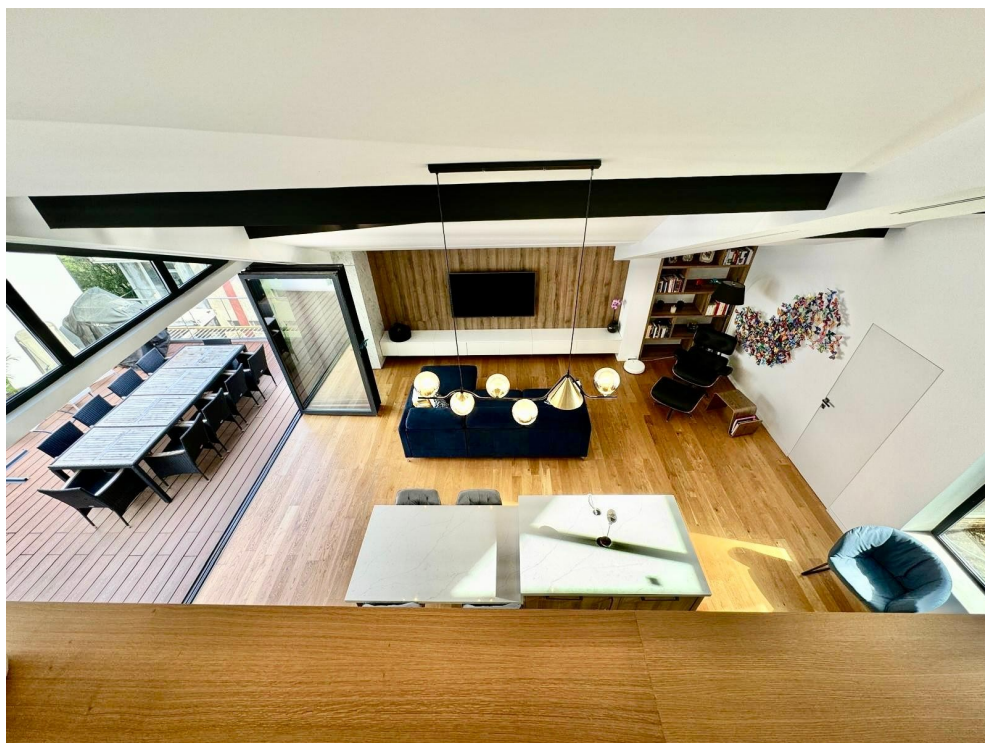

### DESCRIERE

Ultimul etaj. Lumina naturala. Liniste. Terase ample cu vedere spre padure.

Acest penthouse spectaculos, situat la etajul 3 din 3 al unui imobil boutique finalizat in 2020, in zona Jandarmeriei, langa Padurea Baneasa, ofera senzatia unei case suspendate deasupra orasului.

Spatiile sunt generoase si aerisite, cu suprafete vitrate mari, tavane inalte si o conexiune fluida intre interior si exterior.

Livingul impresionant se deschide catre terasa principala, un spatiu perfect pentru seri linistite, mese in aer liber sau momente petrecute cu prietenii, intr-un cadru privat si elegant.

Apartamentul este complet mobilat si amenajat cu atentie la detalii, intr-un stil contemporan, cald si rafinat.

Materialele naturale, texturile premium si lumina care intra in fiecare incapere creeaza o atmosfera relaxata si sofisticata.

Compartimentarea este ideala pentru o familie sau pentru cineva care isi doreste confort real:

\* living amplu cu zona de dining si acces direct pe terasa

\* 3 dormitoare luminoase

\* 2 bai elegante

\* 2 terase generoase