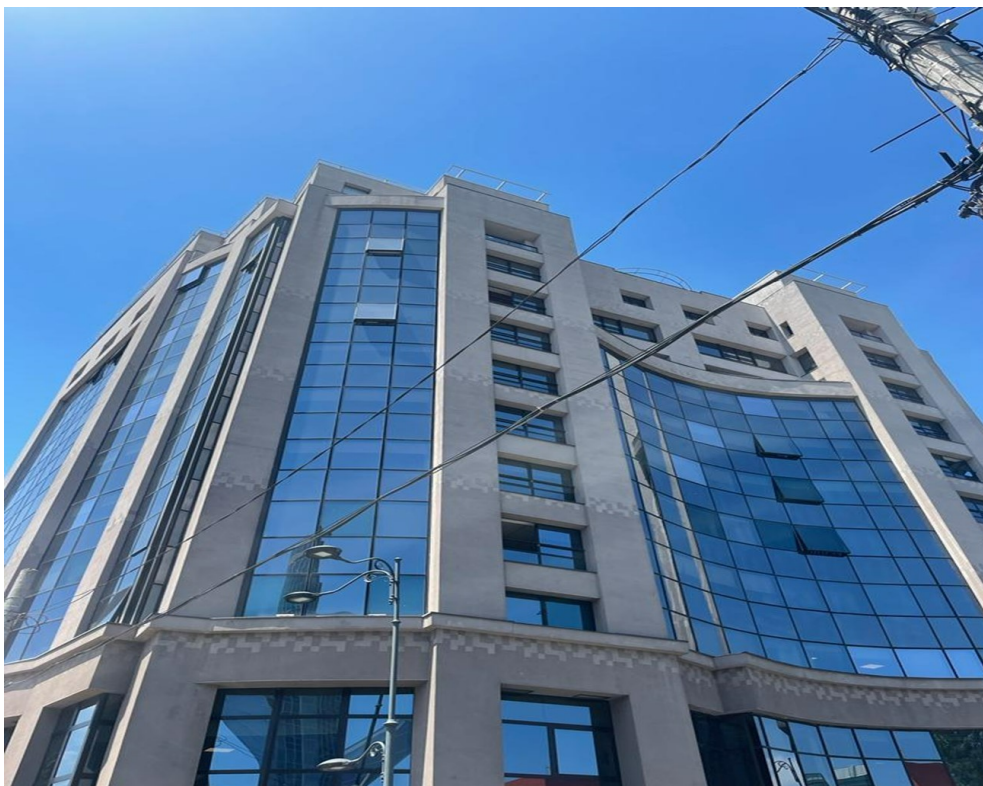

Splaiul Unirii

CARACTERISTICI

- ▶ **ZONA:** Splaiul Unirii
- ▶ **Suprafata utila:** 598 mp
- ▶ **Regim de inaltime:** D+P+5E

DESCRIERE

Imobilul este amplasat in imediata vecinatate a Bulevardului Unirii, a Camerei de Comert si Industrie a Romaniei si a Splaiului Unirii. Suprafete cuprinse intre: 50mp – 600 mp