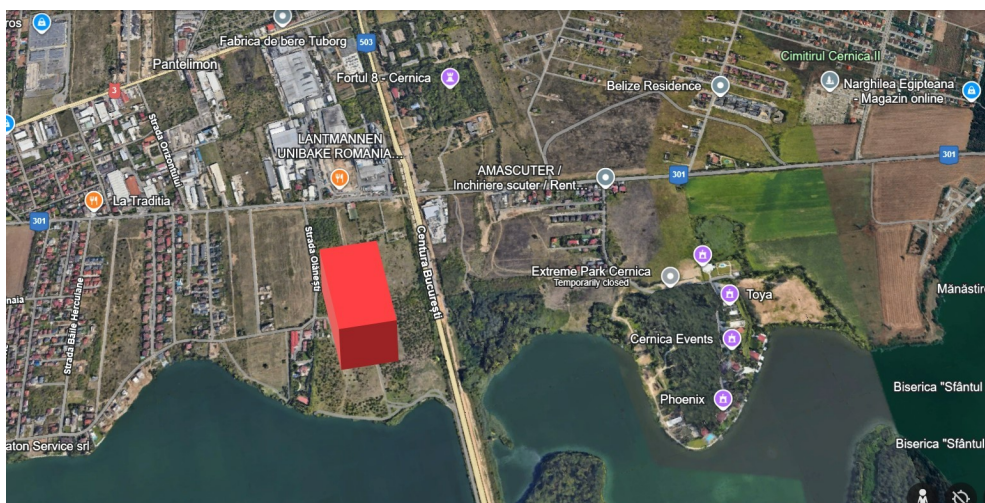

### CARACTERISTICI

- ▶ **Suprafata Teren:** 21674 mp
- ▶ **POT:** 40
- ▶ **CUT:** 1.2
- ▶ **Destinatie:** Rezidential

### DESCRIERE

Se ofera spre vanzare teren intravilan cu destinatie rezidentiala, avand o suprafata de 21.674 mp, situat in orasul Pantelimon, intr-o zona aflata in plina dezvoltare urbanistica si rezidentiala.

Proprietatea beneficiaza de acces facil catre principalele artere de circulatie din estul Capitalei, oferind conexiuni rapide catre Bucuresti, Soseaua de Centura si reseaua de autostrazi.

Zona se remarca prin dezvoltarea accelerata a proiectelor rezidentiale si logistice, precum si prin interesul crescut al investitorilor pentru aceasta parte a zonei metropolitane.