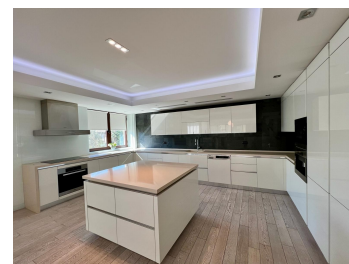

Herastrau

Inchiriere Apartament

3 camere

CARACTERISTICI

- **ZONA:** Herastrau
- **Suprafata utila:** 216 mp
- **Nr. camere:** 3
- **Nr. bai:** 3
- **Etaj:** 2
- **An constructie:** 2009
- **Regim de inaltime:** S+P+5E

FINISAJE/DOTARI

- **Mobilat:** Mobilat, Utilat
- **Alte dotari:** AC, Lift, Centrala Termica

DESCRIERE

Apartamentul este situat la etajul al doilea al unui imobil rezidential din 2009, aflat in zona Herastrau-Nordului, aproape de Parcul Herastrau, oferind acces rapid catre numeroase puncte de interes.

Dotari si facilitati:

- living spatios, cu zona de dining si bucatarie deschisa;
- dormitor matrimonial cu dressing, baie proprie si iesire in terasa;
- dormitor secundar cu baie proprie;
- un loc de parcare subteran;
- terasa de 22 mp;
- mobilat complet - Italia;
- bucatarie mobilata Italia si utilata Miele;
- parchet;
- centrala proprie.

6.500 EUR

0,12 BITCOIN

4,26 ETHEREUM